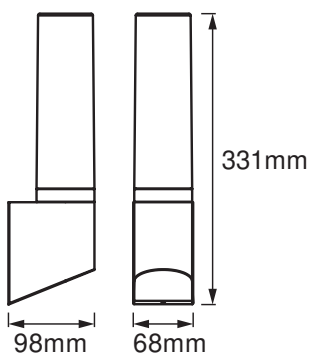

Lichtstroom	470 lm
Totale lichtstroom van ingesloten lichtbronnen	780 lm
Lichtstroom efficiëntie	67 lm/W
Kleurtemperatuur	3000 K
Lichtkleur	Warm White
Kleurweergave-index Ra	≥ 80
Standaardafwijking van kleurproeven	< 6 sdc _m
Stralingshoek	230.00 °

AFMETINGEN & GEWICHT

Lengte	98,00 mm
Breedte	68,00 mm
Hoogte	331,00 mm
Product gewicht	850,00 g

MATERIALEN & KLEUREN

Kleur van het product	Donkergrijs
Kleur behuizing	Donkergrijs
Body materiaal	Aluminium
Materiaal afdekking	Polycarbonate (PC)

LOGISTIEKE GEGEVENS

Productcode	Verpakkingseenheid (stuks per verpakking)	Afmetingen (lengte x breedte x hoogte)	Brutogewicht	Volume
4058075478039	Vouwdoos 1	117 mm x 87 mm x 354 mm	929.00 g	3.60 dm ³
4058075478046	Verzenddoos 4	368 mm x 248 mm x 199 mm	4121.00 g	18.16 dm ³