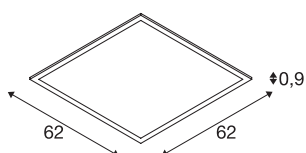

TECHNISCHE SPECIFICATIES

Art.nr.:	1003073
Secundaire stroom / secundaire spanning	1050mA
Lengte	61.7 cm
Breedte	61.7 cm
Hoogte	0.9 cm
Inbouwdiepte	5 cm
Nettogewicht	3.166 kg
Brutogewicht	4.044 kg
IP-code	IP 20
Veiligheidsklasse	III
Montage	Inbouw
Montagebeschrijving	Plafond, Plafond met accessoires
Lumen	4000 lm
Lichtkleurtemperatuur	3000 Kelvin
Stralingshoek	120 °
Kleur	wit
CRI	90
UGR ≤	19
LXXBXX gegevens	L70B50
Levensduur	50000 h
BIG WHITE pagina	419