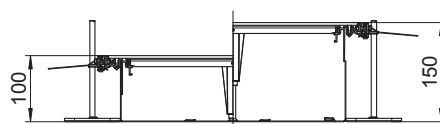

St	Tērauds
FS	cinkots

Produkta papildus teksta norādījumi | Ar trīs pašfiksējošiem noslēgvākiem (L = 800 mm).

## Pamatdati

Art.-Nr.	7424500
Tips	OKA-W20010050R
Apzīmējums 1	Grīdas kabeļu kanāla komplekts
Apzīmējums 2	tukšs, aizverāms
Dimensija	2400x200x100
Materiāls	Tērauds
Materiāla saīsinājums	St
Virsmas	cinkots
Virsmas atbilstoši DIN	DIN EN 10346
Virsmas saīsinājums	FS
Mazākā VK vienība (VG)	2,40 m
Svars	1.075,00 kg/100 m

# Tehnisko datu lapa

Kanāla posms, nosedzošs, ar fiksāc., augstums 100-150 mm

Art.-Nr. 7424500

## Tehniskie dati

Garums	2.400,00 mm
Platums	200,00 mm
Pārsegi	3,00 stundas
Montāžas atveres pārsegums	<input type="checkbox"/>
Paredzēto iebūvējamo vienību skaits	3,00
Sekciju skaits	2,00 stundas
Grīdas plāksne	<input checked="" type="checkbox"/>
Iespējams iemontēt blīvi	<input checked="" type="checkbox"/>
Vāka nostiprināšana ar ātru fiksāciju	<input checked="" type="checkbox"/>
Montāžas atvere virsgrīdas tvertnei	<input type="checkbox"/>
Atdalāms	<input type="checkbox"/>
Piemērots kompensācijas šuvei	<input type="checkbox"/>
Auduma siena	<input type="checkbox"/>
Kanāla augstums	100,00 - 150,00 mm
Vāka materiāla biezums	4,00 mm
Minimālais grīdas pamatnes augstums	100,00
Ar pārlaidumu	<input checked="" type="checkbox"/>
Ar starpsienu	<input type="checkbox"/>
Ar atveri pieslēgumam	<input type="checkbox"/>
Ar potenciāla izlīdzināšanu	<input type="checkbox"/>
Montāžas atvere	bez
Montāžas atvere	bez
Augstuma regulēšanas diapazons	100,00 - 150,00 mm
Augšējā daļa, noņemama	<input checked="" type="checkbox"/>
Starpsienas stiprinājums	iespraust