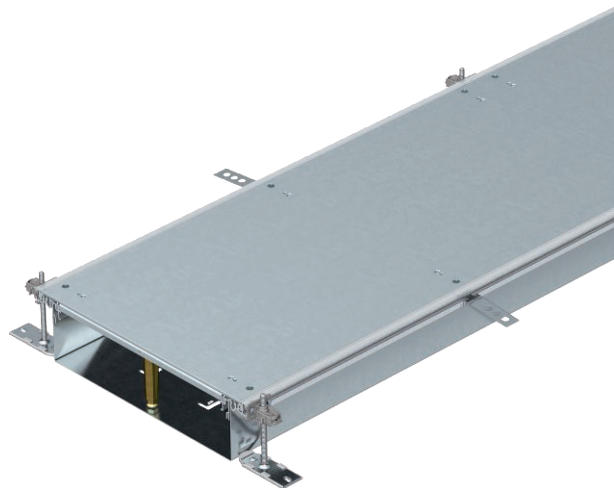

# Tehnisko datu lapa

Kanāla posms, nosedzošs, ar fiksāc., augstums 100-150 mm  
Art.-Nr. 7424500

Montāžai gatavs kanāla posms ar 3 pašfiksējošiem noslēgvākiem vadu ievilkšanai, sastāv no kanāla apakšdaļas (grīdā montējama rene ar sānu profiliem un grīdas seguma salaidumprofilēm) un kanāla vāka. Grīdā montējama rene ar stiprinājuma mēlītēm starpliku pašfiksējošai montāžai. Piegādes komplektā ietilpst 6 augstumā regulējami stiprinājuma leņķi, 6 betona enkuri un vāka savienojuma blīves (3 gab. kanāliem ar nominālo platumu 200 un 300) vai augstumā regulējami vāka savienojuma balsti: 3 gab. kanāliem ar nominālo platumu 400 un 6 gab. kanāliem ar nominālo platumu 500 un 600. Piegādājot kanāla vāki ir pieskrūvēti un fiksācijas elementi ir piemontēti

St	Tērauds
FS	cinkots

Produkta papildus teksta norādījumi | Ar trīs pašfiksējošiem noslēgvākiem (L = 800 mm).

## Pamatdati

Art.-Nr.	7424500
Tips	OKA-W20010050R
Apzīmējums 1	Grīdas kabeļu kanāla komplekts
Apzīmējums 2	tukšs, aizverāms
Dimensija	2400x200x100
Materiāls	Tērauds
Materiāla saīsinājums	St
Virsmas	cinkots
Virsmas atbilstoši DIN	DIN EN 10346
Virsmas saīsinājums	FS
Mazākā VK vienība (VG)	2,40 m
Svars	1.075,00 kg/100 m

# Tehnisko datu lapa

Kanāla posms, nosedzošs, ar fiksāc., augstums 100-150 mm

Art.-Nr. 7424500