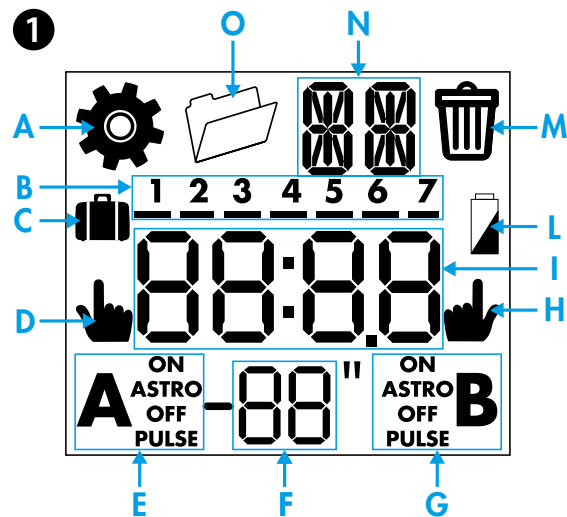

1. **3** **PROGRAMMERING (voorbeelden)**
   3a Astro ON - ASTRO OFF Functie (18:19 Astro AAN + 10 min vertraagd inschakelen - 05:20 Astro UIT + 20 min voortijdig uitschakelen); Dagen: Ma...Vr
   3b ON - OFF Functie (6:25 AAN - 19:15 UIT, Ma, Wo, Vr, Zo)
   3c Pulsfunctie (om 11:00 een puls van 5 s, Ma, Wo, Vr)

1. **4** **HANDMODE**
   4a Handmatig ON/OFF (AAN/UIT) kanaal A
   4b Handmatig ON/OFF (AAN/UIT) kanaal B (alleen 12.A2)
   4c Handmatig permanent ON/OFF (AAN/UIT) kanaal A
   4d Handmatig permanent ON/OFF (AAN/UIT) kanaal B (alleen 12.A2)
   5 **Wissen van alle programma's (Bij Type 12.A2 gescheiden voor kanaal A en B)**

1. **6** **Wissen van een enkel programma**
   OPMERKINGEN
   - Batterijvervanging: BATTERIJ CR 2032 (liMnO₂) 3V, 230mAh. Product voldoet aan Artikel 11, EU richtlijn 2006/66/CE. Batterijen afvoeren volgens de lokale voorschriften
   - Display met achtergrondverlichting (alleen bij aangesloten voedingsspanning)
   - Kortste schakeltijd: 1 seconde (bij pulsfunctie)
   - ASTRO tijden variëren gedurende het jaar, de vaste schakeltijden blijven constant

EN 60669-1 / EN 60669-2-1	
	12.Ax.8.230.0000 U_N 110...230 V AC (50/60 Hz) / DC U_{min} - U_{max} 90 V - 264 V (AC/DC) P 2.8 VA (50 Hz) / 0.9 W
	12.A2.0.024.0000 U_N 24 (12...24) V AC (50/60 Hz) / DC U_{min} - U_{max} 10 V - 30 V (AC/DC) P 2.2 VA / 1.2 W
	1 CO (SPDT) (12.A1) 2 CO (DPDT) (12.A2) 16 A 250 V AC
	AC1 4000 VA AC15 (230 V AC) 750 VA
	(230 V) 2000 W (230 V) 750 W CFL-LED (230 V) 400 W
	(-20...+50)°C
IP20