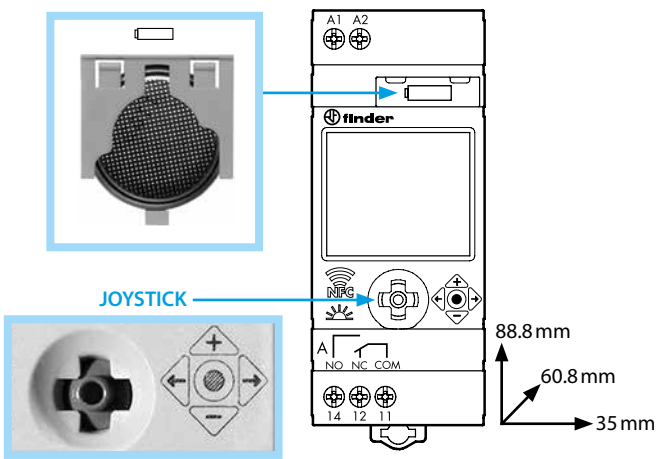

1. **3** **PROGRAMMERING (voorbeelden)**
   3a Astro ON - ASTRO OFF Functie (18:19 Astro AAN + 10 min vertraagd inschakelen - 05:20 Astro UIT + 20 min voortijdig uitschakelen); Dagen: Ma...Vr
   3b ON - OFF Functie (6:25 AAN - 19:15 UIT, Ma, Wo, Vr, Zo)
   3c Pulsfunctie (om 11:00 een puls van 5 s, Ma, Wo, Vr)

1. **4** **HANDMODE**
   4a Handmatig ON/OFF (AAN/UIT) kanaal A
   4b Handmatig ON/OFF (AAN/UIT) kanaal B (alleen 12.A2)
   4c Handmatig permanent ON/OFF (AAN/UIT) kanaal A
   4d Handmatig permanent ON/OFF (AAN/UIT) kanaal B (alleen 12.A2)
   5 **Wissen van alle programma's (Bij Type 12.A2 gescheiden voor kanaal A en B)**

1. **6** **Wissen van een enkel programma**
   OPMERKINGEN
   - Batterijvervanging: BATTERIJ CR 2032 (liMnO₂) 3V, 230mAh. Product voldoet aan Artikel 11, EU richtlijn 2006/66/CE. Batterijen afvoeren volgens de lokale voorschriften
   - Display met achtergrondverlichting (alleen bij aangesloten voedingsspanning)
   - Kortste schakeltijd: 1 seconde (bij pulsfunctie)
   - ASTRO tijden variëren gedurende het jaar, de vaste schakeltijden blijven constant

EN 60669-1 / EN 60669-2-1	
	12.Ax.8.230.0000 U_N 110...230 V AC (50/60 Hz) / DC U_{min} - U_{max} 90 V - 264 V (AC/DC) P 2.8 VA (50 Hz) / 0.9 W
	12.A2.0.024.0000 U_N 24 (12...24) V AC (50/60 Hz) / DC U_{min} - U_{max} 10 V - 30 V (AC/DC) P 2.2 VA / 1.2 W
	1 CO (SPDT) (12.A1) 2 CO (DPDT) (12.A2) 16 A 250 V AC
	AC1 4000 VA AC15 (230 V AC) 750 VA
	(230 V) 2000 W (230 V) 750 W CFL-LED (230 V) 400 W
	(-20...+50)°C
IP20