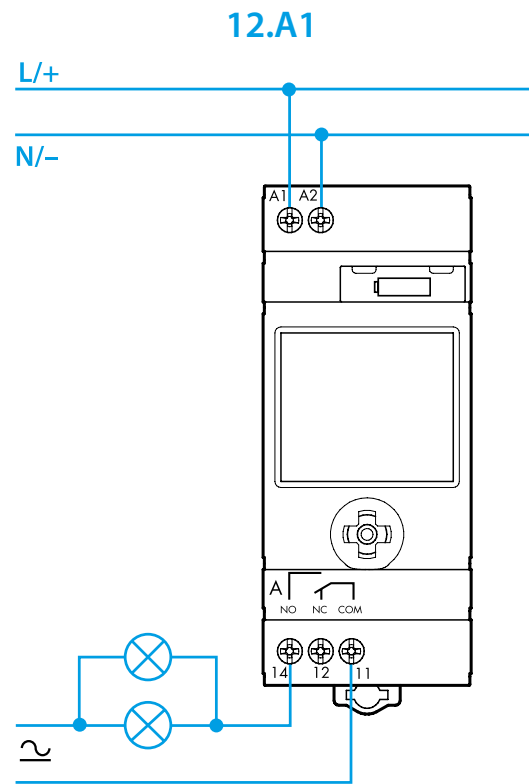

1. **3** **PROGRAMMERING (voorbeelden)**
   3a Astro ON - ASTRO OFF Functie (18:19 Astro AAN + 10 min vertraagd inschakelen - 05:20 Astro UIT + 20 min voortijdig uitschakelen); Dagen: Ma...Vr
   3b ON - OFF Functie (6:25 AAN - 19:15 UIT, Ma, Wo, Vr, Zo)
   3c Pulsfunctie (om 11:00 een puls van 5 s, Ma, Wo, Vr)

1. **4** **HANDMODE**
   4a Handmatig ON/OFF (AAN/UIT) kanaal A
   4b Handmatig ON/OFF (AAN/UIT) kanaal B (alleen 12.A2)
   4c Handmatig permanent ON/OFF (AAN/UIT) kanaal A
   4d Handmatig permanent ON/OFF (AAN/UIT) kanaal B (alleen 12.A2)
   5 **Wissen van alle programma's (Bij Type 12.A2 gescheiden voor kanaal A en B)**

1. **6** **Wissen van een enkel programma**
   OPMERKINGEN
   - Batterijvervanging: BATTERIJ CR 2032 (liMnO₂) 3V, 230mAh. Product voldoet aan Artikel 11, EU richtlijn 2006/66/CE. Batterijen afvoeren volgens de lokale voorschriften
   - Display met achtergrondverlichting (alleen bij aangesloten voedingsspanning)
   - Kortste schakeltijd: 1 seconde (bij pulsfunctie)
   - ASTRO tijden variëren gedurende het jaar, de vaste schakeltijden blijven constant

EN 60669-1 / EN 60669-2-1	
	12.Ax.8.230.0000 U_N 110...230 V AC (50/60 Hz) / DC U_{min} - U_{max} 90 V - 264 V (AC/DC) P 2.8 VA (50 Hz) / 0.9 W
	12.A2.0.024.0000 U_N 24 (12...24) V AC (50/60 Hz) / DC U_{min} - U_{max} 10 V - 30 V (AC/DC) P 2.2 VA / 1.2 W
	1 CO (SPDT) (12.A1) 2 CO (DPDT) (12.A2) 16 A 250 V AC
	AC1 4000 VA AC15 (230 V AC) 750 VA
	(230 V) 2000 W (230 V) 750 W CFL-LED (230 V) 400 W
	(-20...+50)°C
IP20