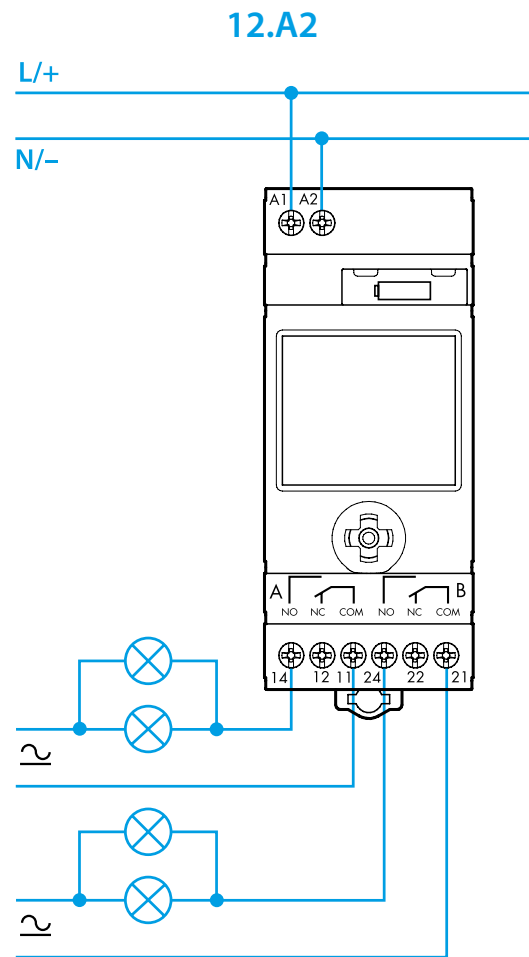

1. **3** **PROGRAMMERING (voorbeelden)**
   3a Astro ON - ASTRO OFF Functie (18:19 Astro AAN + 10 min vertraagd inschakelen - 05:20 Astro UIT + 20 min voortijdig uitschakelen); Dagen: Ma...Vr
   3b ON - OFF Functie (6:25 AAN - 19:15 UIT, Ma, Wo, Vr, Zo)
   3c Pulsfunctie (om 11:00 een puls van 5 s, Ma, Wo, Vr)

1. **4** **HANDMODE**
   4a Handmatig ON/OFF (AAN/UIT) kanaal A
   4b Handmatig ON/OFF (AAN/UIT) kanaal B (alleen 12.A2)
   4c Handmatig permanent ON/OFF (AAN/UIT) kanaal A
   4d Handmatig permanent ON/OFF (AAN/UIT) kanaal B (alleen 12.A2)
   5 **Wissen van alle programma's (Bij Type 12.A2 gescheiden voor kanaal A en B)**

1. **6** **Wissen van een enkel programma**
   OPMERKINGEN
   - Batterijvervanging: BATTERIJ CR 2032 (liMnO₂) 3V, 230mAh. Product voldoet aan Artikel 11, EU richtlijn 2006/66/CE. Batterijen afvoeren volgens de lokale voorschriften
   - Display met achtergrondverlichting (alleen bij aangesloten voedingsspanning)
   - Kortste schakeltijd: 1 seconde (bij pulsfunctie)
   - ASTRO tijden variëren gedurende het jaar, de vaste schakeltijden blijven constant

EN 60669-1 / EN 60669-2-1	
	12.Ax.8.230.0000 U_N 110...230 V AC (50/60 Hz) / DC U_{min} - U_{max} 90 V - 264 V (AC/DC) P 2.8 VA (50 Hz) / 0.9 W
	12.A2.0.024.0000 U_N 24 (12...24) V AC (50/60 Hz) / DC U_{min} - U_{max} 10 V - 30 V (AC/DC) P 2.2 VA / 1.2 W
	1 CO (SPDT) (12.A1) 2 CO (DPDT) (12.A2) 16 A 250 V AC
	AC1 4000 VA AC15 (230 V AC) 750 VA
	(230 V) 2000 W (230 V) 750 W CFL-LED (230 V) 400 W
	(-20...+50)°C
IP20