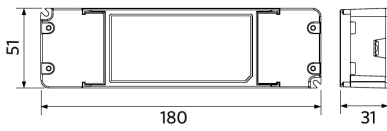

LEDPanelS-P6
Driver Dim