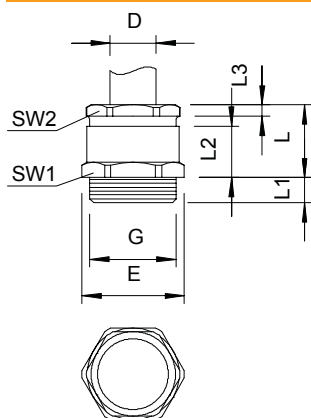

Tehnisko datu lapa

Konusveida kabeļu skrūvsavienojums, metriskā vītne,
gredzens ar gropi, niķelēts
Art.-Nr. 2083728

Kabeļu ievads ar sešstūra pārejas balstu, forma C4 atb.DIN 46320 ar metrisku savienojuma vītņi atb.DIN EN 60423 vai ISO 68. Galvaniski cinkoti un caurspīdīgi pasivēti tērauda piespiedējgredzeni. No NR/SBR izgatavota gredzenblīve.

Aizsardzības klase: ar savienojuma vītnes gredzenblīvi - IP65, bez savienojuma vītnes gredzenblīves - IP54.

Ar iegriezuma gredzenu.

* Cenas atb.DEL pierakstam.

CuZn	Misiņš
N	niķelēta

Pamatdati

Art.-Nr.	2083728
Tips	162 MS M40
Apzīmējums 1	Kabeļu ievads
Apzīmējums 2	ar konisku gredzenu
Dimensija	M40
Materiāls	Misiņš
Materiāla saīsinājums	CuZn
Virsmas saīsinājums	niķelēta
Virsmas saīsinājums	N
Mazākā VK vienība (VG)	10,00 gab.
Svars	14,88 kg/100 gab.

Tehnisko datu lapa

Konusveida kabeļu skrūvsavienojums, metriskā vītne,
gredzens ar gropi, niķelēts
Art.-Nr. 2083728

Tehniskie dati

Izmērs E	54,00 mm
Izmērs L	29,00 mm
Izmērs L, maks.	29,00 mm
Izmērs L1	8,50 mm
Izmērs L2	29,00 mm
Izmērs L3	3,50 mm
SW 1	50,00 mm
SW 2	47,00 mm
Blīvējuma veids	izgriežams blīvgredzens
Aizsardzība pret lieci	<input type="checkbox"/>
Blīvējuma virsma D	24,00 - 31,00 mm
aizsargāta pret eksploziju	<input type="checkbox"/>
Plakanvada skrūvsavienojums	<input type="checkbox"/>
Sprādzienbīstamai zonai	bez
Vītne	M40 x 1,5
Vītnes veids	metrisks
Vītnes garums	8,50 mm
Stiegrots ar stikla šķiedru	<input type="checkbox"/>
Nesatur halogēnus	<input type="checkbox"/>
Daudzvietīgs blīvēšanas ieliktis	<input type="checkbox"/>
Ar pretuzgriezni	<input type="checkbox"/>
Triecienizturīgs	<input type="checkbox"/>
Aizsardzības klase	IP65
Iespēja atbrīvot no sprieguma	<input type="checkbox"/>