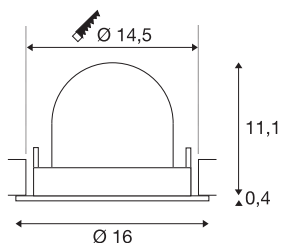

TECHNISCHE SPECIFICATIES

Art.nr.:	1005980
Aantal verschillende lichtopeningen	1
Secundaire stroom / secundaire spanning	700mA
Hoogte	11.5 cm
Diameter	16 cm
Inbouwdiameter	14.5 cm
Inbouwdiepte	11.5 cm
Nettogewicht	0.6 kg
Brutogewicht	0.642 kg
Veiligheidsklasse	III
Montage	Inbouw
Montagebeschrijving	Plafond
Wattage	25.4 W
Lumen	2150 lm
Lichtkleurtemperatuur	2700 Kelvin
Stralingshoek	40 °
Kleur	zwart
CRI	90
UGR ≤	22
BIG WHITE pagina	55