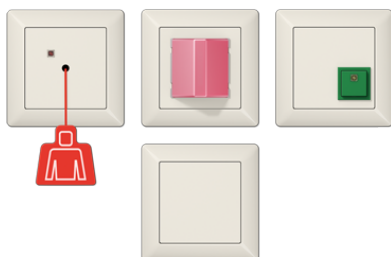

Productdatablad

MiVa-set

Artikelnr.

NRS AS 0834

MiVa-set

bestaande uit een trekimpulsgever, lichtsignaal, afzetknop en netvoeding (schroefbevestiging)
 compleet met afdekramen 1-voudig

Het noodoproepsysteem is bedoeld voor hulp-oproepen in invalidetoiletten. Het voldoet aan veiligheidseisen van DIN VDE 0834.

Het noodoproepsysteem is modulair opgebouwd.
 De MiVa-set bestaat uit de volgende componenten:

- Trekimpulsgever
 Via een gemakkelijk bereikbaar trekkoord kan in bad- of toiletruimte een hulp-oproep gegeven worden. De trekimpulsgever kan ook in het midden van de ruimte aan het plafond gemonteerd worden, zodat deze altijd goed bereikbaar is. Een succesvolle hulp-oproep wordt bevestigd door een rood signaleringslampje op de impulsgever.
- Lichtsignaal
 Het lichtsignaal kan bijvoorbeeld buiten naast de deur van de toiletruimte geïnstalleerd worden. Een hulp-oproep wordt hier optisch, door middel van een rode led, en akoestisch, door een zoemer 90 dB(A), gesignaleerd. Beide signalen kunnen van continue licht en continue toon omgezet worden naar knipperend licht en pulserende toon.
- Afzetknop
 In dezelfde ruimte, waar de trekschakelaar zich bevindt, wordt naast de deur een afzetknop gemonteerd. Het personeel kan hiermee de gegeven hulp-oproep weer afzetten.
- Netvoeding
 De 230 V AC netvoeding levert de spanning voor het DC 24 V noodoproepsysteem.

Een dienstkamerunit, dienstkamerterminal en oproepknop zijn apart te bestellen. Deze kan als extra unit naast de componenten van het noodoproepsysteem geïnstalleerd worden, bijvoorbeeld in personeel- of ontvangstruimte. De groene taster duidt de aan- of afwezigheid van personeel aan. Met de gele taster kan het akoestische hulproepsignaal voor 20 seconden worden onderdrukt.

De componenten van het JUNG noodoproepsysteem worden met afdekramen uit de AS / A, CD of LS range uitgerust, zodat een eenduidige vormgeving in het hele gebouw mogelijk is. De afdekramen zijn bij de complete MiVa-set bijgesloten.