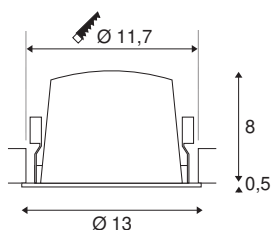

NUMINOS® DL L

Indoor led plafondinbouwlamp zwart/wit 2700 K 55°

Design, techniek en functie in perfectie: NUMINOS is het armaturesysteem van SLV, dat alles met elkaar combineert. Zo kunt u duizend lichtontwerpmogelijkheden met verschillende downlights en spots beleven. Daarbij hoort ook de NUMINOS® DL L, die als plafondinbouwarmatuur overtuigt door de beste afwerkings- en lichtkwaliteit. Ideaal voor een subtiele, moderne en ruimtebesparende verlichting die de aandacht richt op objecten of de ruimte. De plafondinbouwarmatuur overtuigt met een stroomverbruik van 25,41 Watt, een lichtintensiteit van 2250 lumen, een kleurtemperatuur van 2700 Kelvin en een kleurweergave-index van 90. De montage voert u in een mum van tijd uit. Wanneer kiest u voor NUMINOS® van SLV?

TECHNISCHE SPECIFICATIES

Art.nr.:	1003920
Aantal verschillende lichtopeningen	1
Secundaire stroom / secundaire spanning	700mA
Hoogte	8.5 cm
Diameter	13 cm
Inbouwdiameter	11.7 cm
Inbouwdiepte	9 cm
Nettogewicht	0.465 kg
Brutogewicht	0.525 kg
IP-code	IP 20 / IP 44
Veiligheidsklasse	III
Slagvastheidsklasse	IK02
Slagvastheid	0,2 Joule
Montage	Inbouw
Montagebeschrijving	Plafond
Wattage	25.41 W
Lumen	2250 lm
Lichtkleurtemperatuur	2700 Kelvin
Stralingshoek	55 °
Kleur	zwart
CRI	90
UGR ≤	22