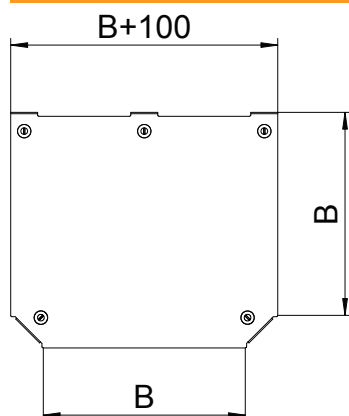

## T veida atzarojuma vāks Magic

Art.-Nr. 7138842

T-veida atzarojuma vāks ar iemontētiem pagriežamiem aizslēgiem.

<b>St</b>	Tērauds
<b>DD</b>	nepārtraukti cinkots cinks/alumīnijs, Double Dip

Produkta papildus teksta norādījumi | Fasondetaļu vāku var izmantot uz jebkura augstuma malām.

### Pamatdati

Art.-Nr.	7138842
Tips	DFTM 600 DD
Apzīmējums 1	Vāks T-elementam
Apzīmējums 2	priekš RTM 600
Dimensija	B=600mm
Materiāls	Tērauds
Materiāla saīsinājums	St
Virsmas atbilstošība DIN	DIN EN 10346
Virsmas saīsinājums	DD
Mazākā VK vienība (VG)	1,00 gab.
Svars	449,40 kg/100 gab.

### Tehniskie dati

Platums	600,00 mm
Izmērs B	600,00 mm
Stiprinājuma veids	Slēdzene ar grozāmu aizbīdni
Loksnes biezums	1,25 mm
Piemērots kabeļu rēnei	<input checked="" type="checkbox"/>
Piemērots kabeļu trepēm	<input checked="" type="checkbox"/>
Nerūsējošs tērauds, kodināts	<input type="checkbox"/>