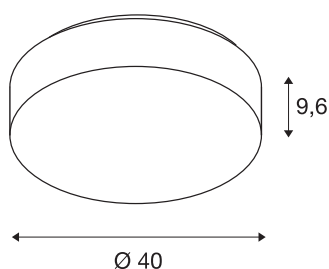

## TECHNISCHE SPECIFICATIES

|   |                        |
|---|------------------------|
| Art.nr.:                                | 1002077                |
| Primaire nominale spanning              | 220-240V ~50/60Hz mA/V |
| Secundaire stroom / secundaire spanning | 500mA                  |
| Hoogte                                  | 9.6 cm                 |
| Diameter                                | 40 cm                  |
| Nettogewicht                            | 1.006 kg               |
| Brutogewicht                            | 1.663 kg               |
| IP-code                                 | IP 44                  |
| Veiligheidsklasse                       | I                      |
| Montage                                 | Opbouw                 |
| Montagebeschrijving                     | Plafond,Wand           |
| Wattage                                 | 20 W                   |
| Lumen                                   | 2600 lm                |
| Lichtkleurtemperatuur                   | 3000/4000 Kelvin       |
| Kleur                                   | wit                    |
| CRI                                     | 80                     |
| LXXBXX gegevens                         | L70B50                 |
| Levensduur                              | 50000 h                |
| minimale omgevingstemperatuur           | -20 °C                 |
| maximale omgevingstemperatuur           | 40 °C                  |
| BIG WHITE pagina                        | 329                    |