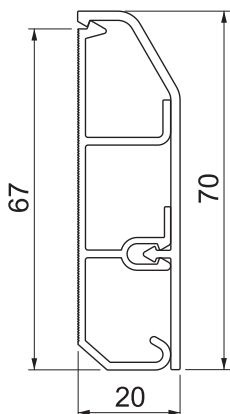

Tehnisko datu lapa

Grīdlīstes kanāls SL 2070

Preces Nr. 6132267

Grīdlīstes kanāls SL slēptai vadu pievilkšanai iekšstelpās. Kanālu apakšējo daļu krāsa ražošanas ietekmē var atšķirties.

Ar nofiksējamu augšējo un apakšējo daļu ar perforētu pamatni montāžai tieši pie sienas. Virziena maiņu veiciet ar fasondetāļu un kanāla galus aizveriet ar gala elementiem. Ierīču kārbā strāvas un datu pārsūtīšanas tehnikas montāžai.

PVC Polivinilhlorīds

Izstrādājuma apraksts, standarti	Pārbaudīts atbilstoši DIN EN 50085-1 un DIN EN 50085-2-1.
Produkta apraksts Piegādes komplekts	Apakšējā un augšējā daļa kā komplekts iepakotas kastē. Kanāla savienojumi jāpasūta atsevišķi.

Pamatdati

Art.-Nr.	6132267
Tips	SL 2070 rws
Krāsa	dzidri balts
RAL numurs	9010
Materiāls	Polivinilhlorīds
Materiāla saīsinājums	PVC
Mazākā VK vienība (VG)	2 m
Svars	55,01 kg/100 m

Tehniskie dati

Garums	2.000,00 mm
Platums	70,00 mm
Augstums	20,00 mm
Fiksēto starpsienu skaits	1
Dekors	bez
Vāka blīvēšanas mēlīte	bez
Ar paklāja listi	<input type="checkbox"/>
Grīdā izveidoti caurumi montāžas vajadzībām	<input checked="" type="checkbox"/>
Derīgais šķērsriezums	820,00 mm ²
Nesatur halogēnus	<input type="checkbox"/>
Aizsargplēve	<input type="checkbox"/>