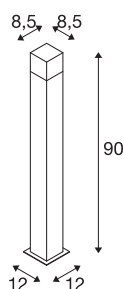

GRAFIT E27 90 pole vierkant

staand armatuur antraciet

De van aluminiumprofiel gemonteerde staande armatuur GRAFIT 90 overtuigt door zijn bijzondere effect. De lampenkappen bestaan uit gesatineerd acryl in een grijze rookglas look, die echter verdwijnt als hij ingeschakeld is. Door de beschermingsgraad IP44 is hij bijzonder geschikt voor buiten. De GRAFIT-serie bevat verder ook wandarmaturen en poollampen in verschillende hoogtes. Naast de ronde vormen zijn er ook rechthoekige modellen verkrijgbaar. Alle varianten kunnen met E27 lichtbronnen in een individuele lichtkleur worden uitgerust. De poollamp is door het open kabeleinde universeel inzetbaar. Voor een eenvoudige montage is naar wens een grondpin beschikbaar.

TECHNISCHE SPECIFICATIES

Art.nr.:	1006184
Fitting	E27
Aantal fittingen	1
Primaire nominale spanning	220-240V ~50/60Hz mA/V
Lengte	8.5 cm
Breedte	8.5 cm
Hoogte	90 cm
Nettogewicht	1.886 kg
Brutogewicht	2.32 kg
IP-code	IP 44
Veiligheidsklasse	I
Montage	Opbouw
Montagebeschrijving	Vloer
Wattage	11 W
Kleur	antraciet
minimale omgevingstemperatuur	-20 °C
maximale omgevingstemperatuur	45 °C
BIG WHITE pagina	521

Accessoires

228730	VERBINDINGSBOX , 3-polig, IP68
231230	GRONDPIN , voor GRA- FIT, RUSTY SLOT, LOGS staande lamp, ver- zinkt staal, lengte 48 cm