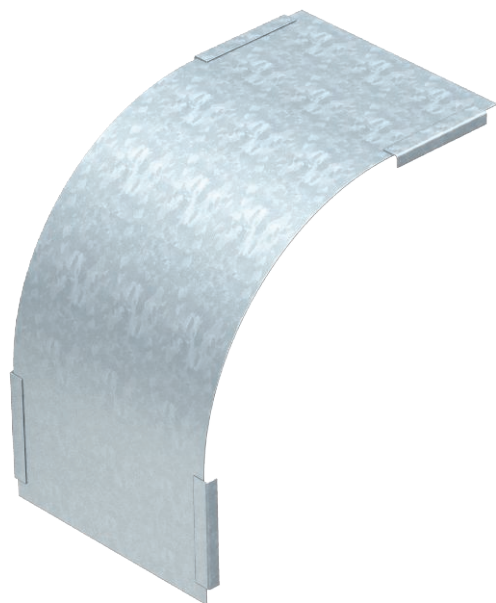

Tehnisko datu lapa

Vāks 90° vertikālam līkumam 110, uz leju vērsts

Art.-Nr. 7131560

Vāks uz leju vērstajiem vertikālajiem līkumiem ar malas augstumu 110.

CE

St	Tērauds
DD	nepārtraukti cinkots cinks/alumīnijs, Double Dip

Produkta papildus teksta norādījumi | Stiprinājumu nodrošina kabeļu renes vāku pārklāšanās. Vāku papildus var nostiprināt ar vāka skavām.

Pamatdati

Art.-Nr.	7131560
Tips	DBV 110 200 F DD
Apzīmējums 1	Vāks 90° vert.pagriezienam
Apzīmējums 2	uz leju
Ražotājs	OBO
Dimensija	B200mm
Materiāls	Tērauds
Materiāla saīsinājums	St
Virsmas	nepārtraukti cinkots cinks/alumīnijs, Double Dip
Virsmas atbilstoši DIN	DIN EN 10346
Virsmas saīsinājums	DD
Mazākā VK vienība (VG)	1,00 gab.
Svars	93,70 kg/100 gab.

Tehnisko datu lapa

Vāks 90° vertikālam līkumam 110, uz leju vērsts

Art.-Nr. 7131560

OBO
BETTERMANN

Tehniskie dati

Platums	200,00 mm
Malas augstums	110,00 mm
Izmērs B	200,00 mm
Līkums (leņķis)	90°
Stiprinājuma veids	Slēdzene ar grozāmu aizbidni
Loksnes biezums	0,75 mm
Piemērots kabeļu renei	<input checked="" type="checkbox"/>
Piemērots režģveida renei	<input type="checkbox"/>
Piemērots kabeļu trepēm	<input type="checkbox"/>
Piemērots funkciju nodrošināšanai	<input type="checkbox"/>
Virziena maiņa	vertikāli lejupvērstis
Nerūsējošs tērauds, kodināts	<input type="checkbox"/>
Ar enģēm	<input type="checkbox"/>