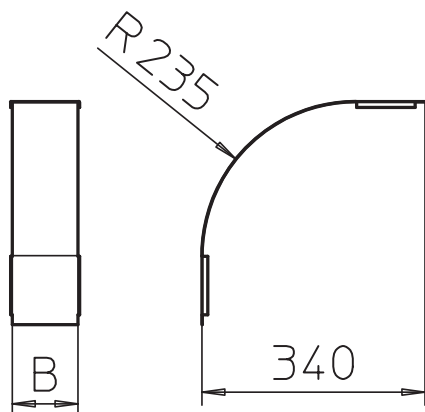

Tehnisko datu lapa

Vāks 90° vertikālam līkumam 110, uz leju vērsts

Art.-Nr. 7131560

Vāks uz leju vērstajiem vertikālajiem līkumiem ar malas augstumu 110.

CE

St	Tērauds
DD	nepārtraukti cinkots cinks/alumīnijs, Double Dip

Produkta papildus teksta norādījumi | Stiprinājumu nodrošina kabeļu renes vāku pārklāšanās. Vāku papildus var nostiprināt ar vāka skavām.

Pamatdati

Art.-Nr.	7131560
Tips	DBV 110 200 F DD
Apzīmējums 1	Vāks 90° vert.pagriezienam
Apzīmējums 2	uz leju
Ražotājs	OBO
Dimensija	B200mm
Materiāls	Tērauds
Materiāla saīsinājums	St
Virsmas	nepārtraukti cinkots cinks/alumīnijs, Double Dip
Virsmas atbilstoši DIN	DIN EN 10346
Virsmas saīsinājums	DD
Mazākā VK vienība (VG)	1,00 gab.
Svars	93,70 kg/100 gab.

Tehnisko datu lapa

Vāks 90° vertikālam līkumam 110, uz leju vērsts

Art.-Nr. 7131560

OBO
BETTERMANN

Tehniskie dati

Platums	200,00 mm
Malas augstums	110,00 mm
Izmērs B	200,00 mm
Līkums (leņķis)	90°
Stiprinājuma veids	Slēdzene ar grozāmu aizbidni
Loksnes biezums	0,75 mm
Piemērots kabeļu renei	<input checked="" type="checkbox"/>
Piemērots režģveida renei	<input type="checkbox"/>
Piemērots kabeļu trepēm	<input type="checkbox"/>
Piemērots funkciju nodrošināšanai	<input type="checkbox"/>
Virziena maiņa	vertikāli lejupvērstis
Nerūsējošs tērauds, kodināts	<input type="checkbox"/>
Ar enģēm	<input type="checkbox"/>