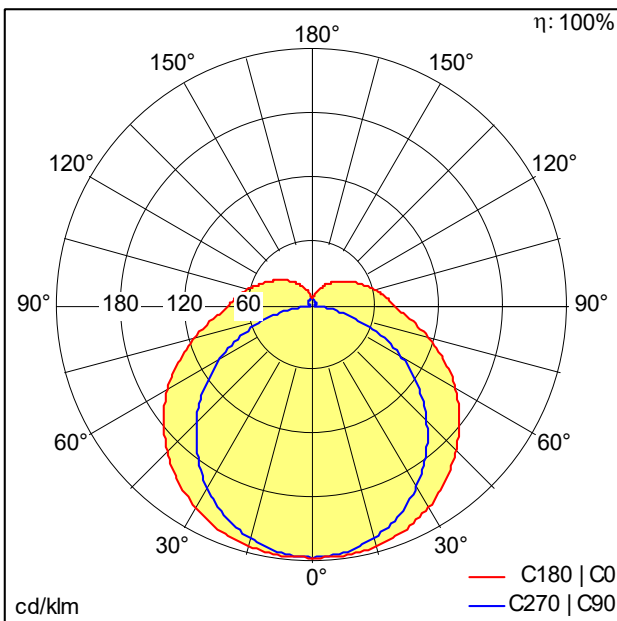

LED-Anbauleuchte

LED-Anbauleuchte mit opalem Diffusor für homogene Beleuchtung im Innenbereich. Geschützte Konstruktion, zeitsparender, werkzeugloser Sperrmechanismus zum Schutz vor Öffnung und Manipulation. Einfache Öffnung mittels Werkzeug nach der Montage, falls nötig. Einfaches Aufrüsten auf Notlichtbetrieb mittels Plug&Play-Notlichtset. Gesamtlichtstrom: 5000 lm, Leuchten Leistung: 38 W, Leuchten Lichtausbeute: 132 lm/W, CCT: 4000 K, Lebensdauer: 50.000h bei L80, Farbwiedergabe: CRI > 80, Farbortoleranz (initial MacAdam): 5, Schlagfestigkeit: IK08, werkzeuglose Montage, Rohreingänge, BESA-kompatibel. Erhältliches Zubehör: Plug&Play Notlichtset für Umstellung auf 3 Stunden Notlichtbetrieb (Selbsttest und manueller Test). Lumenpaket vor Ort in 3 Schritten einstellbar (FLEX1: 5000 lm (38W), FLEX2: 3800 lm (29W), FLEX3: 2600 lm (19W)). Detaillierte Informationen zur Leistungseinstellung abrufbar auf [www.THORNeco.com](http://www.THORNeco.com). Abmessungen: 1204 x 71 x 81 mm, Gewicht: 1,35 kg.

TE\_POPPYF\_F\_LIT\_PERS\_1.jpg

TE\_POPPYF\_M\_1200.wmf

Lichtverteilung

STD - Standard

TE\_POPPY\_FLEX\_1200\_5000\_840\_FLEX1.idt

- Lichtquelle: LED
- Leuchten Lichtstrom\*: 5000 lm
- Gesamtlichtstrom bei Notlichtbetrieb: 523 lm
- Leuchten Lichtausbeute\*: 132 lm/W
- Farbwiedergabeindex min.: 80
- Ähnlichste Farbtemperatur\*: 4000 Kelvin
- Farbortoleranz (initial MacAdam): 5
- Mittlere Bemessungslebensdauer\*: L80 50000 h bei 25 °C
- Betriebsgerät: 1x LED Con
- Leuchten Leistung\*: 38 W Leistungsfaktor = 0,9
- Steuerung: Fixed output
- Wartungskategorie CIE 97: D - Geschlossen IP2X
- Total harmonic distortion (THD): 20,00 %