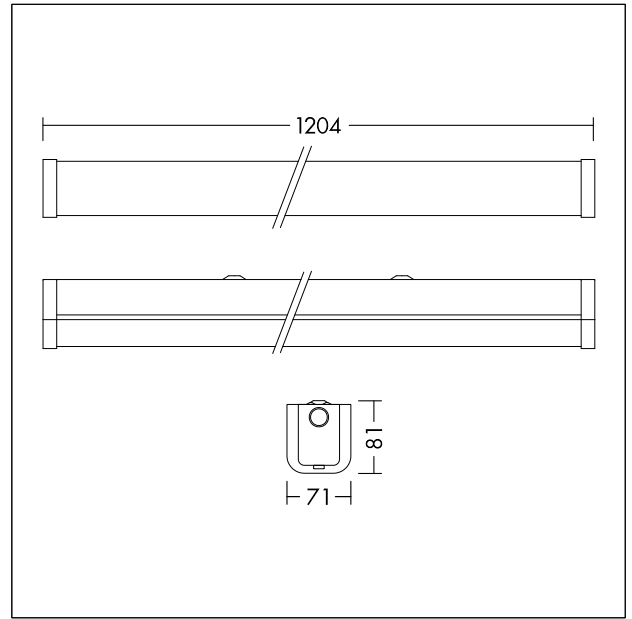

LED-Anbauleuchte

LED-Anbauleuchte mit opalem Diffusor für homogene Beleuchtung im Innenbereich. Geschützte Konstruktion, zeitsparender, werkzeugloser Sperrmechanismus zum Schutz vor Öffnung und Manipulation. Einfache Öffnung mittels Werkzeug nach der Montage, falls nötig. Einfaches Aufrüsten auf Notlichtbetrieb mittels Plug&Play-Notlichtset. Gesamtlichtstrom: 5000 lm, Leuchten Leistung: 38 W, Leuchten Lichtausbeute: 132 lm/W, CCT: 4000 K, Lebensdauer: 50.000h bei L80, Farbwiedergabe: CRI > 80, Farbortoleranz (initial MacAdam): 5, Schlagfestigkeit: IK08, werkzeuglose Montage, Rohreingänge, BESA-kompatibel. Erhältliches Zubehör: Plug&Play Notlichtset für Umstellung auf 3 Stunden Notlichtbetrieb (Selbsttest und manueller Test). Lumenpaket vor Ort in 3 Schritten einstellbar (FLEX1: 5000 lm (38W), FLEX2: 3800 lm (29W), FLEX3: 2600 lm (19W)). Detaillierte Informationen zur Leistungseinstellung abrufbar auf [www.THORNeco.com](http://www.THORNeco.com). Abmessungen: 1204 x 71 x 81 mm, Gewicht: 1,35 kg.

TE\_POPPYF\_F\_LIT\_PERS\_1.jpg

TE\_POPPYF\_M\_1200.wmf

Lichtverteilung

STD - Standard

TE\_POPPY\_FLEX\_1200\_5000\_840\_FLEX1.idt

- Lichtquelle: LED
- Leuchten Lichtstrom\*: 5000 lm
- Gesamtlichtstrom bei Notlichtbetrieb: 523 lm
- Leuchten Lichtausbeute\*: 132 lm/W
- Farbwiedergabeindex min.: 80
- Ähnlichste Farbtemperatur\*: 4000 Kelvin
- Farbortoleranz (initial MacAdam): 5
- Mittlere Bemessungslebensdauer\*: L80 50000 h bei 25 °C
- Betriebsgerät: 1x LED Con
- Leuchten Leistung\*: 38 W Leistungsfaktor = 0,9
- Steuerung: Fixed output
- Wartungskategorie CIE 97: D - Geschlossen IP2X
- Total harmonic distortion (THD): 20,00 %