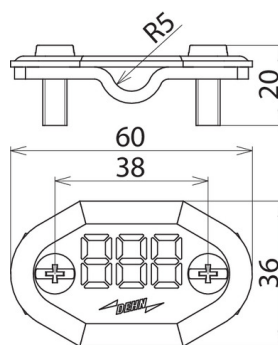

**NS 7.10 FL30 7SEG AL (484 000)**

Figure without obligation

<b>Type</b>	<b>NS 7.10 FL30 7SEG AL</b>
<b>Part No.</b>	<b>484 000 <small>NEW</small></b>
Material	Al
Clamping range Rd / Fl	7-10 / 30 mm
Screw	M6 x 16 mm
Material of screw	StSt
Weight	24 g
Customs tariff number	83100000
GTIN	4013364327306
PU	50 Stk