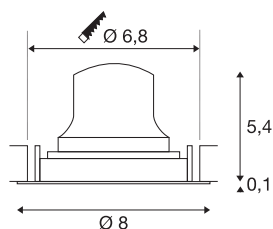

TECHNISCHE SPECIFICATIES

Art.nr.:	1005575
Secundaire stroom / secundaire spanning	200mA
Hoogte	5.5 cm
Diameter	8 cm
Inbouwdiameter	6.8 cm
Inbouwdiepte	11 cm
Nettogewicht	0.11 kg
Brutogewicht	0.118 kg
IP-code	IP 20
Veiligheidsklasse	III
Slagvastheidsklasse	IK02
Slagvastheid	0,2 Joule
Montage	Inbouw
Montagebeschrijving	Plafond
Wattage	7 W
Lumen	700 lm
Lichtkleurtemperatuur	3000 Kelvin
Stralingshoek	40 °
Kleur	zwart
CRI	90
UGR ≤	22
LXXBXX gegevens	L80B50