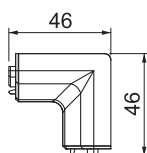

Tehnisko datu lapa

Iekšējais stūra profils SL IE20110

Preces Nr. 6132259

Iekšējais stūra profils kā fasondetaļa virzienu maiņai grīdīstes kanālam.

Iekšējā stūra profils, kas nosedz salaidumus, nofiksēšanai uz apakšējās daļas.

PVC Polivinilhlorīds

Pamatdati

Art.-Nr.	6132259
Tips	SL IE20110 rws
Krāsa	dzidri balts
RAL numurs	9010
Materiāls	Polivinilhlorīds
Materiāla saīsinājums	PVC
Mazākā VK vienība (VG)	10 gab.
Svars	0,90 kg/100 gab.

Tehniskie dati

Garums	46,00 mm
Platums	46,00 mm
Augstums	109,00 mm
Izpildījums	Apvalka detaļa
Dekors	bez
Vāka blīvēšanas mēlīte	bez
Nesatur halogēnus	<input type="checkbox"/>
Ar paklāja listi	<input type="checkbox"/>
Leņķa diapazons	90,00 °