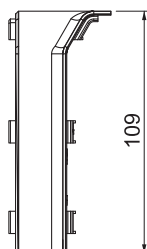

Tehnisko datu lapa

Iekšējais stūra profils SL IE20110

Preces Nr. 6132259

Iekšējais stūra profils kā fasondetaļa virzienu maiņai grīdīstes kanālam.

Iekšējā stūra profils, kas nosedz salaidumus, nofiksēšanai uz apakšējās daļas.

PVC Polivinilhlorīds

Pamatdati

Art.-Nr.	6132259
Tips	SL IE20110 rws
Krāsa	dzidri balts
RAL numurs	9010
Materiāls	Polivinilhlorīds
Materiāla saīsinājums	PVC
Mazākā VK vienība (VG)	10 gab.
Svars	0,90 kg/100 gab.

Tehniskie dati

Garums	46,00 mm
Platums	46,00 mm
Augstums	109,00 mm
Izpildījums	Apvalka detaļa
Dekors	bez
Vāka blīvēšanas mēlīte	bez
Nesatur halogēnus	<input type="checkbox"/>
Ar paklāja listi	<input type="checkbox"/>
Leņķa diapazons	90,00 °