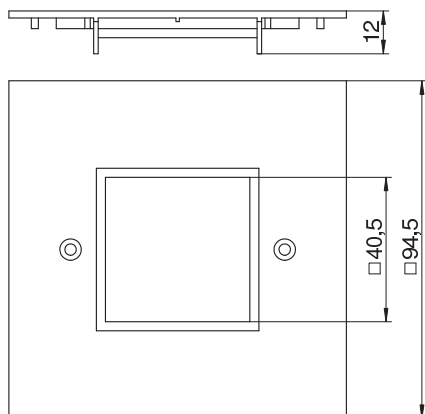

Tehnisko datu lapa

Noseglāksne VH, iebūvējamai ierīcei Modul 45,
vienvietīga
Art.-Nr. 6109840

Noseglāksne vienas vienvietīgas Modul 45 kontaktligzdas iebūvēšanai.

CE

PA Poliamīds

Pamatdati

Art.-Nr.	6109840
Tips	VH-P4
Apzīmējums 1	Montāžas adapteris
Apzīmējums 2	1x Modul 45
Dimensija	95x95mm
Krāsa	zaļš
RAL numurs	1021
Materiāls	Poliamīds
Materiāla saīsinājums	PA
Mazākā VK vienība (VG)	1,00 gab.
Svars	2,03 kg/100 gab.

Tehnisko datu lapa

Nosegplāksne VH, iebūvējamai ierīcei Modul 45,
vienvietīga
Art.-Nr. 6109840

Tehniskie dati

Platums	94,50 mm
Augstums	94,50 mm
Vienību skaits	1,00
Izpildījums	Montāžas adapteris, 1x Modul 45
Konstruktijas veids, atvere	stūrainis
Stiprinājuma veids	uzskrūvējams
Noslēgts vāks	<input type="checkbox"/>
Nesatur halogēnus	<input checked="" type="checkbox"/>
Instalācijas tehnika	Režģa izmērs M45
Aizsardzības klase	IP20