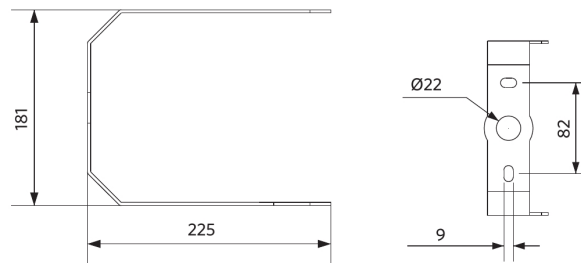

LEDHighbay-P5
Bracket-D420