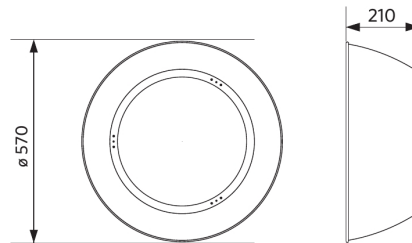

LEDHighbay-P5
Reflector-D420