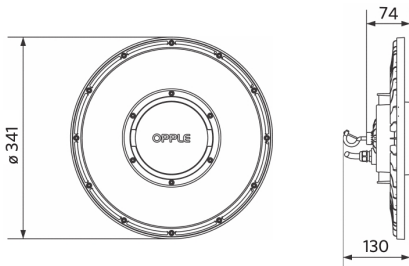

Technische specificaties	
Levensduur (L70)	100.000 u
Levensduur (L80)	70.000 u
Levensduur (L90)	50.000 u
Aan-/Uit-cycli	100.000
Kleurconsistentie (SDCM)	4
Dimbaarheid	On-Off
Afwerking	Grijs Pantone 417U
CRI	≥ 80
Beschermingsgraad (IP)	IP66
Slagvastheid	IK08
Beschermingsklasse	I
Risicogroep (EN 62471)	RG1
Voorschakelapparaat inbegrepen	Ja
Gloeidraadtest	850°C
Vermogensfactor	≥ 0,9
Piekspanning beveiliging	4 kV

Elektrische aansluiting	
Frequentie	50/60 Hz
Nom. spanning	220-240 V
DC ingangsspanning	Zie catalogusbijlage Aansluitwaarden
230V Kabellengte	1 m

Materiaal eigenschappen	
Materiaal behuizing	Aluminium
UV-bestendig	Ja
Materiaal optiek	Polycarbonaat
Cover materiaal	Polycarbonaat

Toepassingscondities	
Bedrijfstemperatuur	-30-+50°C
Gebruikstemperatuur	+25°C
Opslagtemperatuur	-30-+60°C

5 JAAR GARANTIE

Maatschets (mm)

LEDHighbay-P5
80W & 110W