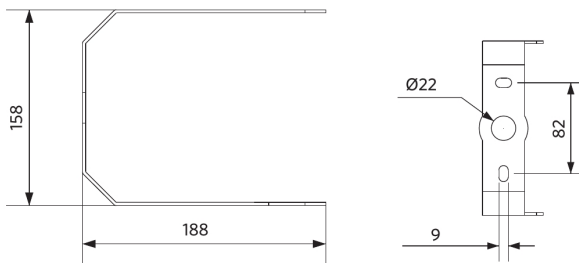

LEDHighbay-P5
Bracket-D330