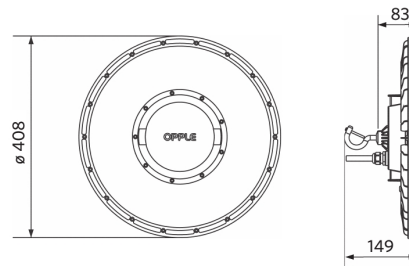

LEDHighbay-P5
150W & 200 & 240W