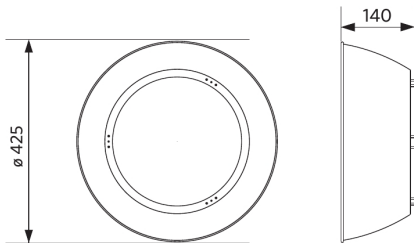

LEDHighbay-P5
Reflector-D330