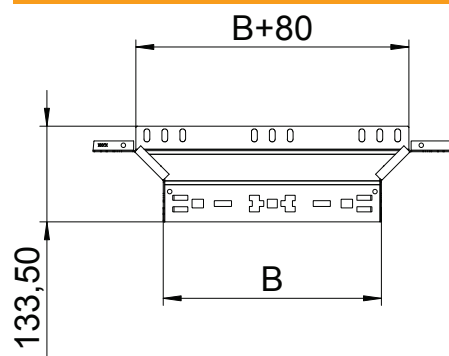

Tehnisko datu lapa

Montāžas/atzarojuma detaļa Magic 85

Art.-Nr. 6041576

Piemontējams atzarojums ar ātrās savienošanas sistēmu. Visiem kabeļu kanālu tiptiem ar malas augstumu 85 mm.

St	Tērauds
FS	cinkots

Pamatdati

Art.-Nr.	6041576
Tips	RAAM 840 FS
Apzīmējums 1	T-lzvads
Apzīmējums 2	ar Magic savienojumu
Dimensija	85x400
Materiāls	Tērauds
Materiāla saīsinājums	St
Virsmas	cinkots
Virsmas atbilstoši DIN	DIN EN 10346
Virsmas saīsinājums	FS
Mazākā VK vienība (VG)	1,00 gab.
Svars	84,30 kg/100 gab.

Tehniskie dati

Platums	400,00 mm
Malas augstums	85,00 mm
Izmērs B	400,00 mm
Savienotāja izpildījums	iebūvēts savienotājs
Izmēri	85x400 mm
Loksnes biezums	1,25 mm
Piemērots funkciju nodrošināšanai	<input type="checkbox"/>
Metāla biezums	1,25 mm
Pamatnes plāksnes materiāla biezums	1,25 mm
NATO perforācijas šablons	<input type="checkbox"/>
Nerūsējošs tērauds, kodināts	<input type="checkbox"/>
Gara laiduma izpildījums	<input type="checkbox"/>