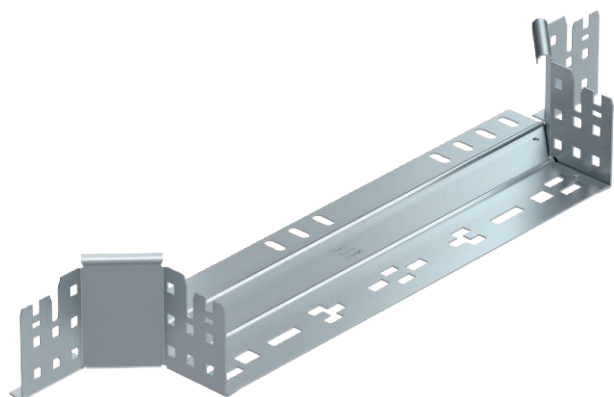

Tehnisko datu lapa

Montāžas/atzarojuma detaļa Magic 85

Art.-Nr. 6041576

Piemontējams atzarojums ar ātrās savienošanas sistēmu. Visiem kabeļu kanālu tiptiem ar malas augstumu 85 mm.

St	Tērauds
FS	cinkots

Pamatdati

Art.-Nr.	6041576
Tips	RAAM 840 FS
Apzīmējums 1	T-lzvads
Apzīmējums 2	ar Magic savienojumu
Dimensija	85x400
Materiāls	Tērauds
Materiāla saīsinājums	St
Virsmas	cinkots
Virsmas atbilstoši DIN	DIN EN 10346
Virsmas saīsinājums	FS
Mazākā VK vienība (VG)	1,00 gab.
Svars	84,30 kg/100 gab.

Tehniskie dati

Platums	400,00 mm
Malas augstums	85,00 mm
Izmērs B	400,00 mm
Savienotāja izpildījums	iebūvēts savienotājs
Izmēri	85x400 mm
Loksnes biezums	1,25 mm
Piemērots funkciju nodrošināšanai	<input type="checkbox"/>
Metāla biezums	1,25 mm
Pamatnes plāksnes materiāla biezums	1,25 mm
NATO perforācijas šablons	<input type="checkbox"/>
Nerūsējošs tērauds, kodināts	<input type="checkbox"/>
Gara laiduma izpildījums	<input type="checkbox"/>