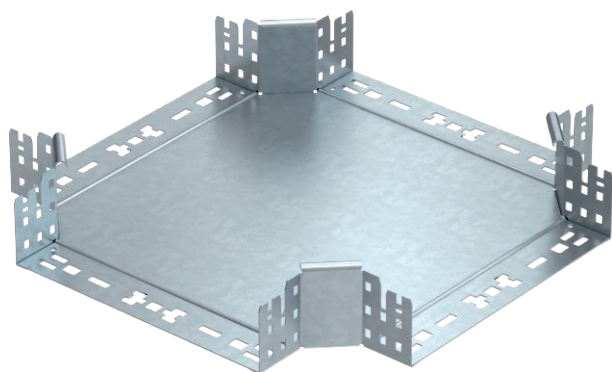

Tehnisko datu lapa

Krustojums Magic 85

Art.-Nr. 7027107

Krustojums ar ātrās savienošanas sistēmu. Visiem kabeļu kanālu tiem ar malas augstumu 85 mm.

St	Tērauds
FT	karsti cinkots

Pamatdati

Art.-Nr.	7027107
Tips	RKM 830 FT
Apzīmējums 1	X-elements
Apzīmējums 2	ar Magic savienojumu
Dimensija	85x300
Materiāls	Tērauds
Materiāla saīsinājums	St
Virsmā	karsti cinkots
Virsmā atbilstoši DIN	DIN EN ISO 1461
Virsmas saīsinājums	FT
Mazākā VK vienība (VG)	1,00 gab.
Svars	280,50 kg/100 gab.

Tehniskie dati

Platums	300,00 mm
Malas augstums	85,00 mm
Izmērs B	300,00 mm
Izmēri	85x300 mm
Loksnes biezums	1,25 mm
Piemērots funkciju nodrošināšanai	<input type="checkbox"/>
Metāla biezums	1,25 mm
Pamatnes plāksnes materiāla biezums	1,25 mm
NATO perforācijas šablons	<input type="checkbox"/>
Nerūsējošs tērauds, kodināts	<input type="checkbox"/>
Gara laiduma izpildījums	<input type="checkbox"/>