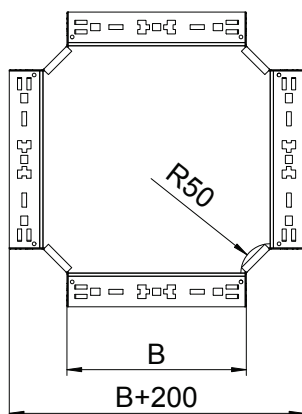

Tehnisko datu lapa

Krustojums Magic 85

Art.-Nr. 7027107

Krustojums ar ātrās savienošanas sistēmu. Visiem kabeļu kanālu tiem ar malas augstumu 85 mm.

St	Tērauds
FT	karsti cinkots

Pamatdati

Art.-Nr.	7027107
Tips	RKM 830 FT
Apzīmējums 1	X-elements
Apzīmējums 2	ar Magic savienojumu
Dimensija	85x300
Materiāls	Tērauds
Materiāla saīsinājums	St
Virsmā	karsti cinkots
Virsmā atbilstoši DIN	DIN EN ISO 1461
Virsmas saīsinājums	FT
Mazākā VK vienība (VG)	1,00 gab.
Svars	280,50 kg/100 gab.

Tehniskie dati

Platums	300,00 mm
Malas augstums	85,00 mm
Izmērs B	300,00 mm
Izmēri	85x300 mm
Loksnes biezums	1,25 mm
Piemērots funkciju nodrošināšanai	<input type="checkbox"/>
Metāla biezums	1,25 mm
Pamatnes plāksnes materiāla biezums	1,25 mm
NATO perforācijas šablons	<input type="checkbox"/>
Nerūsējošs tērauds, kodināts	<input type="checkbox"/>
Gara laiduma izpildījums	<input type="checkbox"/>