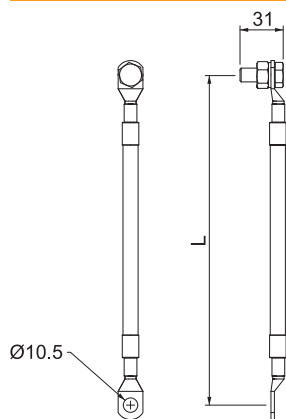

## Pieslēguma vads – AL EX ISG

Art.-Nr. 5240102

UV izturīgs pieslēguma vads (varš 25 mm<sup>2</sup>) OBO EX tipa EX ISG dzirksteļspraugas montāžai pie izolējošiem atlokiem un izolējošām detaļām. Abos galos ar kabeluzgali M10 skrūvēm, vienā galā ar M10 skrūvi, uzgriezni un atsperaplāksni.

### Pamatdati

Art.-Nr.	5240102
Tips	AL EX ISG 100
Dimensija	100mm
Materiāls	Varš
Materiāla saīsinājums	Cu
Mazākā VK vienība (VG)	1,00 gab.
Svars	9,60 kg/100 gab.

### Tehniskie dati

Izmēri	100 mm
Pieslēguma kabeļa garums	0,10 m