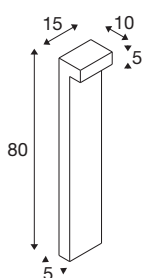

L-LINE OUT 80 FL Pole

Outdoor led staande lamp horizontaal antraciet CCT-switch 3000/4000 K

Of het nu in de tuin is, langs paden of opritten bij huizen, hotels of restaurants – met de veelzijdigheid aan armaturen voorziet de L-LINE OUT-serie elk buitenterrein van verlichting die de weg wijst. Daarbij spreken de afzonderlijke armaturen bij alle individuele verschillen toch de gemeenschappelijke vormtaal in de L-vorm die overtuigt door zuivere lijnen. En wat betreft de lichttechniek is er sowieso geen ruimte voor compromissen: de keuze van de lichtkleur (3000/4000K), de bijzonder eenvoudige installatie en IP-beschermingsklasse 65 zijn slechts enkele van de argumenten voor de L-LINE OUT.

TECHNISCHE SPECIFICATIES

Art.nr.:	1003538
Aantal verschillende lichtopeningen	1
Primaire nominale spanning	220-240V ~50/60Hz mA/V
Secundaire stroom / secundaire spanning	350mA
Lengte	15 cm
Breedte	10 cm
Hoogte	80 cm
Nettogewicht	2.672 kg
Brutogewicht	3.358 kg
IP-code	IP 65
Veiligheidsklasse	I
Slagvastheidsklasse	IK02
Slagvastheid	0,2 Joule
Montage	Opbouw
Montagebeschrijving	Vloer
Wattage	7 W
Lumen	530 lm
Lichtkleurtemperatuur	3000/4000 Kelvin
Kleur	antraciet
CRI	80
LXXBXX gegevens	L70B50
Levensduur	30000 h

Lichtbron

916406	
--------	---

Accessoires

228730	VERBINDINGSBOX , 3-polig, IP68
--------	-----------------------------------

minimale omgevingstemperatuur	-20 °C
maximale omgevingstemperatuur	45 °C
BIG WHITE pagina	539