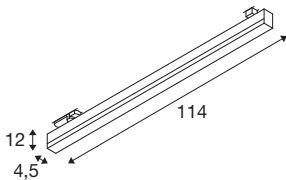

TECHNISCHE SPECIFICATIES

Art.nr.:	1005397
Primaire nominale spanning	220-240V ~50/60Hz mA/V
Secundaire stroom / secundaire spanning	700mA
Lengte	114 cm
Breedte	4.5 cm
Hoogte	12 cm
Nettogewicht	2.106 kg
Brutogewicht	2.6 kg
IP-code	IP 20
Veiligheidsklasse	I
Montagebeschrijving	Rail plafond
Dimbaar	Ja
Dimtechniek	DALI
Wattage	39 W
Lichtkleurtemperatuur	3000/4000 Kelvin
Stralingshoek	120 °
Kleur	zwart
CRI	90
LXXBXX gegevens	L70B50
Levensduur	30000 h
minimale omgevingstemperatuur	-20 °C
maximale omgevingstemperatuur	40 °C