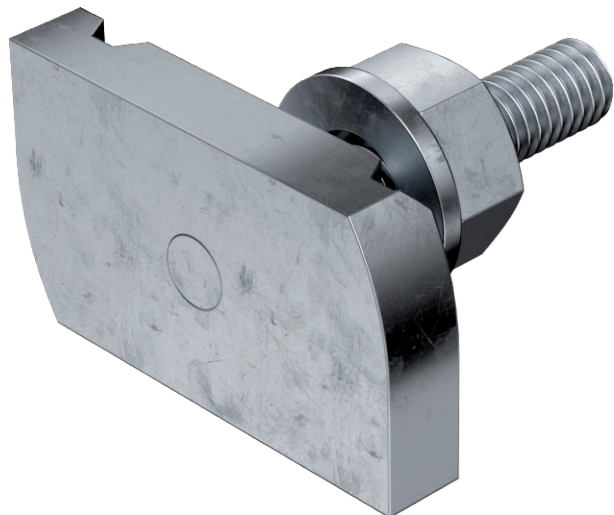

## Vesergalvas skrūve

Preces Nr. 1148306

Vesergalvas skrūve, paredzēta profila sliedēm MS4121 un MS4141

**St** Tērauds

**ZL** Cinka lamele

### Pamatdati

Art.-Nr.	1148306
Tips	MS41HB M6x30 ZL
Izmērs	M6x30mm
Materiāls	Tērauds
Materiāla saīsinājums	St
Virsmas saīsinājums	Cinka lamele
Virsmas saīsinājums	ZL
Mazākā VK vienība (VG)	50 Gabals
Svars	4,00 kg/100 gab.

### Tehniskie dati

Garums	34,50 mm
Platums	20,00 mm
Augstums	6,00 mm
Izmērs G	6 mm
Izmērs H	6,00 mm
Izmērs L	30,00 mm
Piemērots montāžas sliedei	<input checked="" type="checkbox"/>
Vītne	M 6 x 30
Paplāksnes Ø	12,00 mm