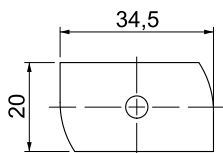

### Pamatdati

Art.-Nr.	1148306
Tips	MS41HB M6x30 ZL
Izmērs	M6x30mm
Materiāls	Tērauds
Materiāla saīsinājums	St
Virsmas saīsinājums	Cinka lamele
Virsmas saīsinājums	ZL
Mazākā VK vienība (VG)	50 Gabals
Svars	4,00 kg/100 gab.

### Tehniskie dati

Garums	34,50 mm
Platums	20,00 mm
Augstums	6,00 mm
Izmērs G	6 mm
Izmērs H	6,00 mm
Izmērs L	30,00 mm
Piemērots montāžas sliedei	<input checked="" type="checkbox"/>
Vītne	M 6 x 30
Paplāksnes Ø	12,00 mm