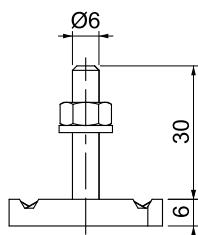

## Vesergalvas skrūve

Preces Nr. 1148306

Vesergalvas skrūve, paredzēta profila sliedēm MS4121 un MS4141

**St** Tērauds

**ZL** Cinka lamele

### Pamatdati

Art.-Nr.	1148306
Tips	MS41HB M6x30 ZL
Izmērs	M6x30mm
Materiāls	Tērauds
Materiāla saīsinājums	St
Virsmas saīsinājums	Cinka lamele
Virsmas saīsinājums	ZL
Mazākā VK vienība (VG)	50 Gabals
Svars	4,00 kg/100 gab.

### Tehniskie dati

Garums	34,50 mm
Platums	20,00 mm
Augstums	6,00 mm
Izmērs G	6 mm
Izmērs H	6,00 mm
Izmērs L	30,00 mm
Piemērots montāžas sliedei	<input checked="" type="checkbox"/>
Vītne	M 6 x 30
Paplāksnes Ø	12,00 mm