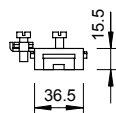

Tehnisko datu lapa

Zemējuma lentas apskava VA

Art.-Nr. 5057523

OBO
BETTERMANN

- Caurulēm ar Ø 3/8 – 6 collas
- Pievienošanas iespējas: maks. 2 vadi 2,5–25 mm²
- Apaji vadi Rd 8
- Apskavas korpuss, skrūves un spriegošanas lente no nerūsējošā tērauda (VA)

A2 Nerūsējošais tērauds 1.4301

Pamatdati

Art.-Nr.	5057523
Tips	927 2
Apzīmējums 1	Lentveida zemējuma klemme
Dimensija	3/8-4"
Materiāls	Nerūsējošais tērauds, materiāls 1.4301
Materiāla saīsinājums	A2
Mazākā VK vienība (VG)	10,00 gab.
Svars	8,55 kg/100 gab.

Tehnisko datu lapa

Zemējuma lentas apskava VA

Art.-Nr. 5057523

Tehniskie dati

Izmērs L	395,00 mm
Pieslēgšanas iespēja 1	maks. 2 vadi 2,5 - 25 mm ²
Vadu skaits	2,00
Zibens impulsa strāvas nest-spēja	N/50 kA
Pievienojamo kabelu skersgriezuma laukums	2,50 - 25,00 mm ²
caurules diametram	17,20 - 114,00 mm
caurules diametram	3/8-4 collas
Spriegošanas diapazons D	17,20 - 114,00 mm
Spriegošanas diapazons D	3/8 - 4 collas