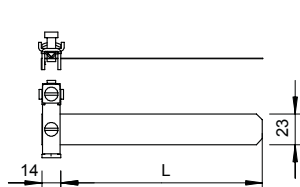

Tehnisko datu lapa

Zemējuma lentas apskava VA

Art.-Nr. 5057523

OBO
BETTERMANN

- Caurulēm ar Ø 3/8 – 6 collas
- Pievienošanas iespējas: maks. 2 vadi 2,5–25 mm²
- Apaji vadi Rd 8
- Apskavas korpuss, skrūves un spriegošanas lente no nerūsējošā tērauda (VA)

A2 Nerūsējošais tērauds 1.4301

Pamatdati

Art.-Nr.	5057523
Tips	927 2
Apzīmējums 1	Lentveida zemējuma klemme
Dimensija	3/8-4"
Materiāls	Nerūsējošais tērauds, materiāls 1.4301
Materiāla saīsinājums	A2
Mazākā VK vienība (VG)	10,00 gab.
Svars	8,55 kg/100 gab.

Tehnisko datu lapa

Zemējuma lentas apskava VA

Art.-Nr. 5057523

Tehniskie dati

Izmērs L	395,00 mm
Pieslēgšanas iespēja 1	maks. 2 vadi 2,5 - 25 mm ²
Vadu skaits	2,00
Zibens impulsa strāvas nest-spēja	N/50 kA
Pievienojamo kabelu skersgriezuma laukums	2,50 - 25,00 mm ²
caurules diametram	17,20 - 114,00 mm
caurules diametram	3/8-4 collas
Spriegošanas diapazons D	17,20 - 114,00 mm
Spriegošanas diapazons D	3/8 - 4 collas