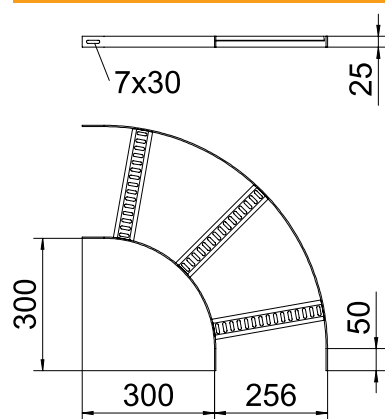

Tehnisko datu lapa

90° līkums ar trapecveida spraisli, 25

Art.-Nr. 7098692

CE

Alu Alumīnijs
GB beicēta

90° līkums kuģu būvei paredzētām kabeļu tēpēm, tips SL 42, ar malas augstums 25 mm, ar iemetinātiem, ar vaļējo pusi uz leju vērštiem un perforētiem trapeces formas spraišļiem.

Produkta papildus teksta norādījumi Attiecīgie savienotāji ir pasūtāmi atsevišķi.

Pamatdati

Art.-Nr.	7098692
Tips	SLB 90 42 250ALU
Dimensija	B256mm
Materiāls	Alumīnijs
Materiāla saīsinājums	Alu
Virsmas	beicēta
Virsmas saīsinājums	GB
Mazākā VK vienība (VG)	1,00 gab.
Svars	44,50 kg/100 gab.

Tehniskie dati

Platums	250,00 mm
Malas augstums	25,00 mm
Izmērs R	250,00 mm
Līkums (leņķis)	90°
Savienotāja izpildījums	bez savienotāja
Spraišļu izpildījums	Caurumots profils
Sānu malas konstrukcija	plakans profils
Piemērots funkciju nodrošināšanai	<input type="checkbox"/>
Metāla biezums	3,00 mm
Virziena maiņa	horizontāls
Nerūsējošs tērauds, kodināts	<input checked="" type="checkbox"/>
Ar enģēm	<input type="checkbox"/>
Sānu caurumi	<input type="checkbox"/>
Gara laiduma izpildījums	<input type="checkbox"/>