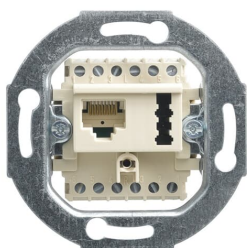

#### Allgemeine Informationen

Typ	UAE 8(6)TAE 6 F+N
Bestellnummer	2CKA000230A0381
EAN	4011395048436
Beschreibung	UAE 8(6)TAE 6 F+N Anschlussdosen-Einsatz Kommunikationsendgeräte 2-fach weiß
Langbeschreibung	mit geradem Auslass. Mit Schraubkontakten. UAE: RJ 11/12, ISDN fähig Kat. 3 nach IEC 603-7/DIN EN 60603-7, TAE: für 1 Telefon, 1 Zusatzeinrichtung oder 1 Datenendgerät, Mit Spreize. Passend zu Zentralscheibe 2539-xxx, 1766-xxx und 1746-2xx-FN.