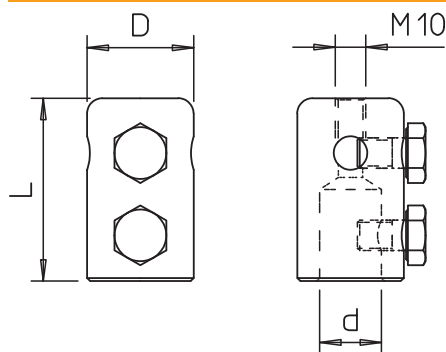

Tehnisko datu lapa

Gala elements

Art.-Nr. 5408395

- Uzgalis apaļo vadu Rd 8-10 vai zibensuztvērēju 101 ISP nostiprināšanai
- Ar iekšējo vītņi M10, piem., Vario ātrā savienotāja montāžai fiksētai vadu instalācijai krustojumu punktos
- Ietilpst M10 skrūves

Alu Alumīnijs

Pamatdati

Art.-Nr.	5408395
Tips	101 IES-16
Apzīmējums 1	Gala aizsēgs
Apzīmējums 2	priekš 16 mm GFK stieņa
Dimensija	16mm
Materiāls	Alumīnijs
Materiāla saīsinājums	Alu
Mazākā VK vienība (VG)	10,00 gab.
Svars	10,00 kg/100 gab.

Tehniskie dati

Garums	60,00 mm
Izmērs D	30,00 Ø mm
Izmērs d Ø	16,00 mm
Izmērs L	60,00 mm
Pieslēgums	Apalvads
Zemējuma un zibens novadītāja konstrukcija	citi