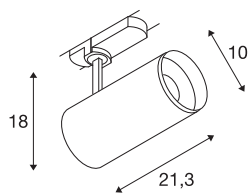

TECHNISCHE SPECIFICATIES

Art.nr.:	1004572
Primaire nominale spanning	220-240V ~50/60Hz mA/V
Secundaire stroom / secundaire spanning	700mA
Lengte	21.3 cm
Hoogte	18 cm
Diameter	10 cm
Nettogewicht	1.115 kg
Brutogewicht	1.45 kg
Veiligheidsklasse	I
Montagebeschrijving	Rail plafond
Dimbaar	Ja
Dimtechniek	DALI
Wattage	28 W
Lumen	2715 lm
Lichtkleurtemperatuur	4000 Kelvin
Stralingshoek	60 °
Kleur	zwart
CRI	90
UGR ≤	22
LXXBXX gegevens	L80B50
Levensduur	50000 h
BIG WHITE pagina	66