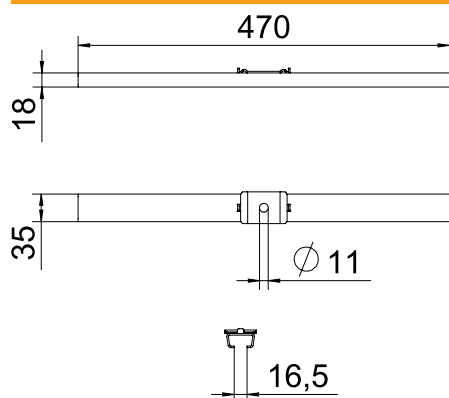

Tehnisko datu lapa

Sietveida renes vidus iekare

Art.-Nr. 6015421

OBO
BETTERMANN

Vidus iekare ar fiksatoru sietveida reņu piekarēm.

A4 Nerūsējošais tērauds 1.4404
2B neizolēts, apstrādāts

Pamatdati

Art.-Nr.	6015421
Tips	GMS 470 A4
Apzīmējums 1	Centrāla iekāre
Apzīmējums 2	sietveida renei ar āķiņiem
Dimensija	B470mm
Materiāls	Nerūsējošais tērauds, materiāls 1.4404
Materiāla saīsinājums	A4
Virsmas saīsinājums	neizolēts, apstrādāts
Virsmas saīsinājums	2B
Mazākā VK vienība (VG)	10,00 gab.
Svars	55,00 kg/100 gab.

Tehniskie dati

Garums	35,00 mm
Platums	470,00 mm
Augstums	18,00 mm
Izmērs B	470,00 mm
Izpildījums	iekārts
Piemērots funkciju nodrošināšanai	<input type="checkbox"/>
Regulējams	<input type="checkbox"/>

pieļ. slodze:

Tehnisko datu lapa

Sietveida renes vidus iekare

Art.-Nr. 6015421

Tehniskie dati

pieļ. slodze: