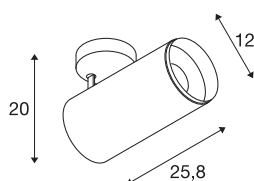

NUMINOS® XL FASE

plafondopbouwarmatuur zwart 36W 60°

Design, techniek en functie in perfectie: NUMINOS is het armatuursysteem van SLV, dat alles met elkaar combineert. Met verschillende downlights en spots zorgt u voor duizend lichtontwerpmogelijkheden. Zoals met de NUMINOS® XL PHASE led-plafondopbouwarmatuur voor binnen, die overtuigt door zijn hoogwaardige afwerkings- en lichtkwaliteit. Zo creëert u hoogwaardige verlichting voor grotere oppervlakken of u maakt gebruik van een spot voor selectieve verlichting. De plafondbouwarmatuur overtuigt met een stroomverbruik van 36 Watt, een lichtintensiteit van 3460 lumen, een kleurtemperatuur van 4000 Kelvin en een kleurweergave-index van 90. De montage voert u in een mum van tijd uit. Wanneer kiest u voor NUMINOS van SLV: de modulaire diversiteit wacht op u?

TECHNISCHE SPECIFICATIES

Art.nr.:	1006097
Aantal verschillende lichtopeningen	1
Primaire nominale spanning	220-240V ~50/60Hz mA/V
Secundaire stroom / secundaire spanning	900mA
Lengte	25.8 cm
Hoogte	20 cm
Diameter	12 cm
Nettogewicht	1.58 kg
Brutogewicht	1.691 kg
Veiligheidsklasse	I
Montage	Opbouw
Montagebeschrijving	Plafond
Dimbaar	Ja
Dimtechniek	Fase-afsnijding
Wattage	36 W
Lumen	3460 lm
Lichtkleurtemperatuur	4000 Kelvin
Stralingshoek	60 °
Kleur	zwart
CRI	90
UGR ≤	25
BIG WHITE pagina	79