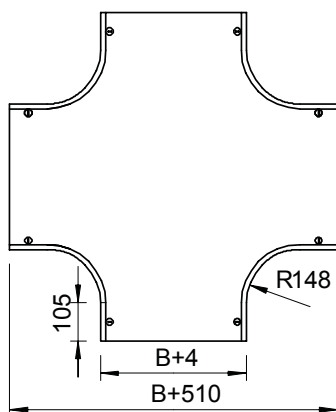

Tehnisko datu lapa

Krustojuma vāks

Art.-Nr. 7128703

Krusteņa vāks ar iemontētiem pagriežamiem aizslēgiem.

St	Tērauds
FS	cinkots

Produkta papildus teksta norādījumi

Fasondetaļu vāku var izmantot uz jebkura augstuma malām.

Pamatdati

Art.-Nr.	7128703
Tips	DFK 500 FS
Apzīmējums 1	Vāks krusta savienojumam
Apzīmējums 2	ar pagr.sviru, priekš RK 500
Dimensija	B500mm
Materiāls	Tērauds
Materiāla saīsinājums	St
Virsmā	cinkots
Virsmā atbilstoši DIN	DIN EN 10346
Virsmas saīsinājums	FS
Mazākā VK vienība (VG)	1,00 gab.
Svars	810,00 kg/100 gab.

Tehniskie dati

Platums	500,00 mm
Izmērs B	500,00 mm
Izmērs H	15,00 mm
Izmērs R	148,00 mm
Pagriežamo sviru skaits	8,00 stundas
Stiprinājuma veids	Slēdzene ar grozāmu aizbidni
Loksnes biezums	1,25 mm
Piemērots kabeļu renei	<input checked="" type="checkbox"/>
Piemērots kabeļu trepēm	<input checked="" type="checkbox"/>
Nerūsējošs tērauds, kodināts	<input type="checkbox"/>