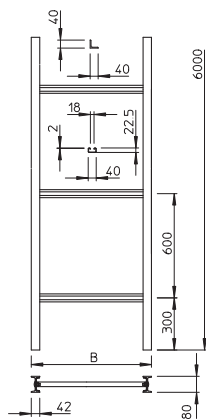

Tehnisko datu lapa

Industriālās vertikālās kabeļu trepes, 6 m C40

Art.-Nr. 6013414

Vertikālās kabeļu trepes ar malas augstumu 80 mm, ar ieskrūvētiem spraišļiem.

St

Tērauds

FT

karsti cinkots

Produkta papildus teksta norādījumi

Vertikālās kabeļu trepes piegādā nesamontētā stāvoklī. Atbilstošais kabeļu apskavas tips ir 2056U.

Pamatdati

Art.-Nr.	6013414
Tips	SLS 80 C40 5 FT
Apzīmējums 1	Vert. kabeļu trepe industrijai
Apzīmējums 2	ar C 40 spraišļiem
Ražotājs	OBO
Dimensija	500x6000
Materiāls	Tērauds
Materiāla saīsinājums	St
Virsmas	karsti cinkots
Virsmas atbilstoši DIN	DIN EN ISO 1461
Virsmas saīsinājums	FT
Mazākā VK vienība (VG)	6,00 m
Svars	1.360,00 kg/100 m

Tehnisko datu lapa

Industriālās vertikālās kabeļu trepes, 6 m C40

Art.-Nr. 6013414

Tehniskie dati

Garums	6.000,00 mm
Platums	500,00 mm
Malas augstums	80,00 mm
Sānu sienas izpildījums	I veida profils
Spraišņu izpildījums	Necaumurots profils
Piemērots funkciju nodrošināšanai	<input type="checkbox"/>
Nerūsējošs tērauds, kodināts	<input type="checkbox"/>
Sānu caurumi	<input checked="" type="checkbox"/>
Attālums starp spraišņiem	600,00 mm