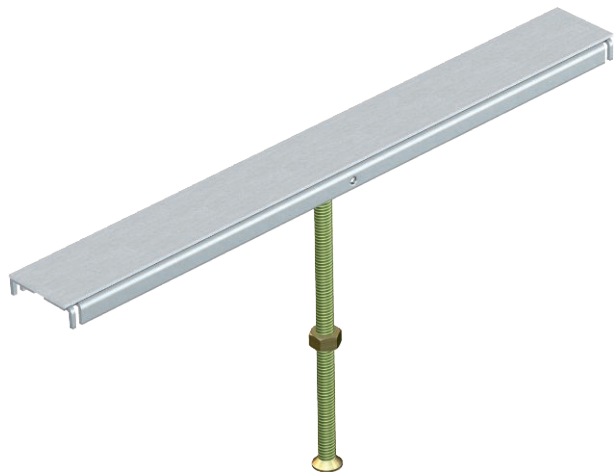

Art.-Nr. 7424984

Vāka salaidumvietu atbalstīšanai un noblīvēšanai kanāliem ar nominālo platumu 400, 500 vai 600. Ar vidū novietotu balstu ar maināmu augstumu.

St	Tērauds
FS	cinkots

Pamatdati

Art.-Nr.	7424984
Tips	DSU2 600 10050
Apzīmējums 1	Vāka Adapteris
Apzīmējums 2	priekš OKA-W
Materiāls	Tērauds
Materiāla saīsinājums	St
Virsmas	cinkots
Virsmas atbilstoši DIN	DIN EN 10346
Virsmas saīsinājums	FS
Mazākā VK vienība (VG)	1,00 gab.
Svars	49,44 kg/100 gab.

Tehniskie dati

Platums	600,00 mm
Kanāla augstums	100,00 - 150,00 mm
Izmērs A	600,00 mm
Minimālais grīdas pamatnes augstums	40,00
Centrālais balsts	<input checked="" type="checkbox"/>
Augstuma regulēšanas diapazons	0,00 mm