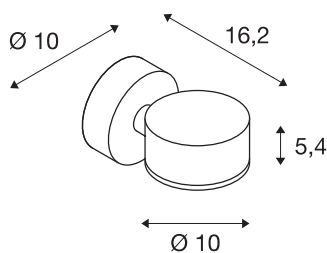

SITRA

outdoor wandarmatuur, met één lichtbron, TC-TSE, IP44, antraciet, max. 9 W

De enkellamps wandarmatuur SITRA bestaat uit aluminium en gestructureerd glas dat de lichtbronnen afdekt. Door de beveiligingsklasse IP44 is hij geschikt voor buitengebruik. De in twee kleurvarianten beschikbare lamp wordt op 230 V netspanning aangesloten. De SITRA serie omvat verder dubbellamps wandarmaturen en is daardoor universeel toepasbaar.

TECHNISCHE SPECIFICATIES

Art.nr.:	230355
Fitting	GX53
Lichtbronnen	TCR-TSE
Aantal fittingen	1
Inclusief lampen	Geen
Aantal verschillende lichtopeningen	1
Primaire nominale spanning	220-240V ~50/60Hz mA/V
Breedte	10 cm
Hoogte	10 cm
Diepte	16.2 cm
Nettogewicht	0.71 kg
Brutogewicht	0.803 kg
IP-code	IP 44
Veiligheidsklasse	I
Montage	Opbouw
Montagebeschrijving	Wand
Wattage	9 W
Kleur	antraciet
BIG WHITE pagina	661