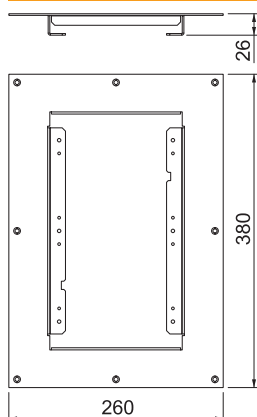

Tehnisko datu lapa

Montāžas vāks, paredz. UKL8

Art.-Nr. 7428540

Montāžas vāks augstumā regulējamai kasetei ar vada izeju tiešai montāžai dobajos griestos.

St	Tērauds
FS	cinkots

Pamatdati

Art.-Nr.	7428540
Tips	DUG UKL8
Dimensija	260x380x26
Materiāls	Tērauds
Materiāla saīsinājums	St
Virsmas	cinkots
Virsmas atbilstoši DIN	DIN EN 10346
Virsmas saīsinājums	FS
Mazākā VK vienība (VG)	1,00 gab.
Svars	130,00 kg/100 gab.

Tehniskie dati

Garums	260,00 mm
Platums	380,00 mm
Augstums	26,00 mm
Montāžas forma	stūrainis
Loksnes biezums	2,00 mm
Montāžas atvere virsgrietas tvertnei	<input type="checkbox"/>
Piemērots zemgrīdas kanālam, ko pārklāj grīdas segums	<input type="checkbox"/>
Piemērots aizvērtam zemgrīdas kanālam vienā līmenī ar grīdas segumu	<input type="checkbox"/>
Montāžas atvere	kvadrātisks
Liela slodzes versija	<input type="checkbox"/>