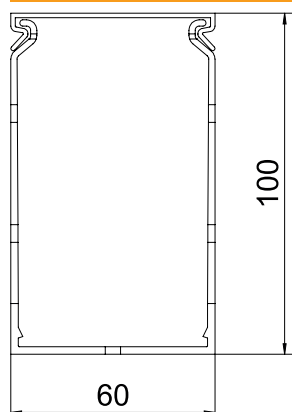

## Pamatdati

Art.-Nr.	6132572
Tips	LK4H N 10060
Krāsa	gaiši pelēks
RAL numurs	7035
Materiāls	Polikarbonāts/akrilnitrils-butadiēns-stirols
Materiāla saīsinājums	PC/ABS
Mazākā VK vienība (VG)	2 m
Svars	66,00 kg/100 m

## Tehniskie dati

Garums	2.000,00 mm
Platums	60,00 mm
Augstums	100,00 mm
Izpildījums	rievots
Stiprinājuma veids	Perforēta pamatne
Elastīgs	<input type="checkbox"/>
Izturīgs pret strāvas noplūdi	<input checked="" type="checkbox"/>
Ar augšējo daļu	<input checked="" type="checkbox"/>
Derīgais šķērsriezums	5.265,00 mm <sup>2</sup>
Nesatur halogēnus	<input checked="" type="checkbox"/>
Spraugu attālums	5,50 mm
Spraugu platums dzeltens; RAL 1021	<input checked="" type="checkbox"/>