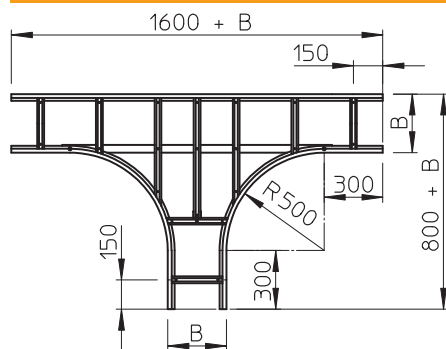

Tehnisko datu lapa

T veida atzarojums 160

Art.-Nr. 6229822

Horizontāla T-veida detaļa visām gara laiduma kabeļu trepēm ar malas augstumu 160 mm.

A4 Nerūsējošais tērauds 1.4571
2B neizolēts, apstrādāts

Produkta papildus teksta norādījumi

Papildu stabilitātes nodrošināšanai fasondetāļu pusē ir jāparedz papildu balstelementi.

Pamatdati

Art.-Nr.	6229822
Tips	WLT 1630 A4
Apzīmējums 1	T-elements
Apzīmējums 2	priekš kabeļu trepes 160
Dimensija	160x300
Materiāls	Nerūsējošais tērauds, materiāls 1.4571
Materiāla saīsinājums	A4
Virsmas	neizolēts, apstrādāts
Virsmas saīsinājums	2B
Mazākā VK vienība (VG)	1,00 gab.
Svars	2.452,00 kg/100 gab.

Tehniskie dati

Platums	300,00 mm
Malas augstums	160,00 mm
Izmērs B	300,00 mm
Izmērs R	500,00 mm
Spraišņu izpildījums	Necaumurots profils
Sānu malas konstrukcija	plakans profils
Piemērots funkciju nodrošināšanai	<input type="checkbox"/>
Metāla biezums	2,00 mm
Nerūsējošs tērauds, kodināts	<input type="checkbox"/>
Gara laiduma izpildījums	<input checked="" type="checkbox"/>