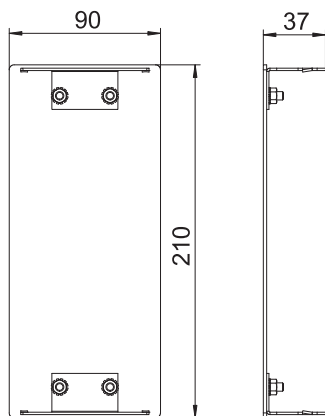

Tehnisko datu lapa

Gala elements, alumīnija, kanāla augstums 90 mm

Art.-Nr. 6276970

Gala elements nevainojamai alumīnija Rapid 80 ierīču montāžas kanālu aizvēršanai.

Alu Alumīnijs

Pamatdati

Art.-Nr.	6276970
Tips	GA-E90130RW
Apzīmējums 1	Gala aizsēgs
Dimensija	90x130mm
Krāsa	dzidri balts
RAL numurs	9010
Materiāls	Alumīnijs
Materiāla saisinājums	Alu
Mazākā VK vienība (VG)	1,00 gab.
Svars	14,50 kg/100 gab.

Tehnisko datu lapa

Gala elements, alumīnija, kanāla augstums 90 mm

Art.-Nr. 6276970

Tehniskie dati

Garums	37,00 mm
Platums	130,00 mm
Augstums	90,00 mm
Attālums a	70,00 mm
Attālums h	110,00 mm
Izpildījums	simetrisks
Stiprinājuma veids	uzstiprināms
Piemērots	pa kreisi/pa labi
Nesatur halogēnus	<input checked="" type="checkbox"/>
Griezuma vietas aizsegšana	<input type="checkbox"/>
Aizsargplēve	<input checked="" type="checkbox"/>