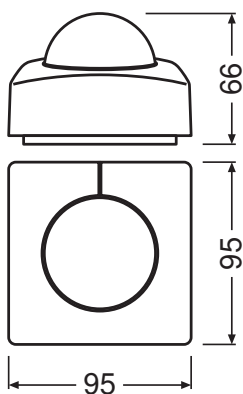

## AFMETINGEN &amp; GEWICHT

Diameter	126,0 mm
Product gewicht	375,00 g

### Data verordening energielabelling acc EU 2019/2015

Lengte	95,0 mm
Hoogte (incl. cylin. armaturen)	65.0 mm
Breedte (incl. ronde armaturen)	95.0 mm