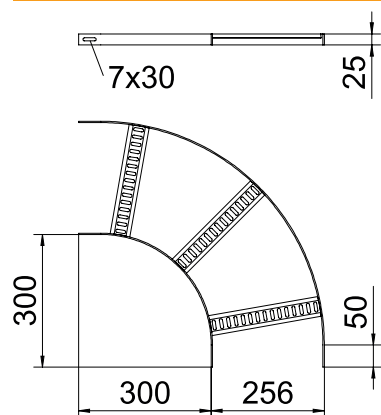

Tehnisko datu lapa

90° līkums ar trapecveida spraisli, 25

Art.-Nr. 7098537

St	Tērauds
SG	karsti gruntēta

90° līkums kuģu būvei paredzētām kabeļu tēpēm, tips SL 42, ar malas augstums 25 mm, ar iemetinātiem, ar vaļējo pusi uz leju vērštiem un perforētiem trapeces formas spraišļiem.

Produkta papildus teksta norādījumi Attiecīgie savienotāji ir pasūtāmi atsevišķi.

Pamatdati

Art.-Nr.	7098537
Tips	SLB 90 42 250 SG
Apzīmējums 1	līkums 90
Apzīmējums 2	kabeļu tēpēm kuģu būvē
Dimensija	B256mm
Materiāls	Tērauds
Materiāla saīsinājums	St
Virsmas saīsinājums	karsti gruntēta
Virsmas saīsinājums	SG
Mazākā VK vienība (VG)	1,00 gab.
Svars	104,60 kg/100 gab.

Tehniskie dati

Platums	250,00 mm
Malas augstums	25,00 mm
Izmērs R	250,00 mm
Līkums (leņķis)	90°
Savienotāja izpildījums	bez savienotāja
Spraišu izpildījums	Caurumots profils
Sānu malas konstrukcija	plakans profils
Piemērots funkciju nodrošināšanai	<input type="checkbox"/>
Metāla biezums	3,00 mm
Virziena maiņa	horizontāls
Nerūsējošs tērauds, kodināts	<input type="checkbox"/>
Ar eņģēm	<input type="checkbox"/>
Sānu caurumi	<input type="checkbox"/>
Gara laiduma izpildījums	<input type="checkbox"/>