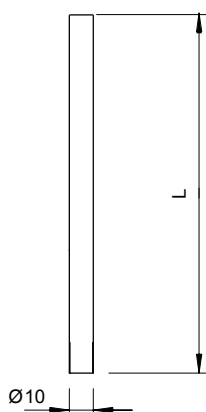

Tehnisko datu lapa

Pieslēguma lente/ zemējuma stienis, orientēts, no nerūsējošā tērauda
Art.-Nr. 5430720

- atbilst DIN EN 62561-2 (VDE 0185-561-2)
- atbilst VDE 0185-305 (IEC 62305) prasībām
- RD 10-V4A lietošanai gruntī
- saskaņā ar pamatu zemējumu standartu DIN 18014 gruntī tiek prasīts V4A materiāls

A4 Nerūsējošais tērauds 1.4571/1.4404

Pamatdati

Art.-Nr.	5430720
Tips	AF RD 10 V4A
Dimensija	2000mm
Materiāls	Nerūsējošais tērauds 1.4571/1.4404
Materiāla saisinājums	A4
Mazākā VK vienība (VG)	5,00 gab.
Svars	123,60 kg/100 gab.

Tehniskie dati

Garums	2.000,00 mm
Izmērs L	2.000,00 mm
Nominālais lielums Ø	10 mm