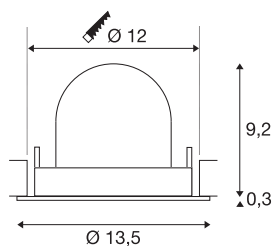

## TECHNISCHE SPECIFICATIES

Art.nr.:	1005939
Aantal verschillende lichtopeningen	1
Secundaire stroom / secundaire spanning	500mA
Hoogte	9.5 cm
Diameter	13.5 cm
Inbouwdiameter	12 cm
Inbouwdiepte	9.5 cm
Nettogewicht	0.42 kg
Brutogewicht	0.449 kg
Veiligheidsklasse	III
Montage	Inbouw
Montagebeschrijving	Plafond
Wattage	17.5 W
Lumen	1500 lm
Lichtkleurtemperatuur	3000 Kelvin
Stralingshoek	20 °
Kleur	zwart
CRI	90
UGR ≤	22
BIG WHITE pagina	53