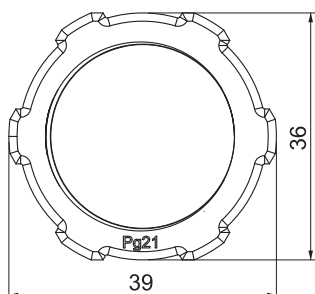

## Kontruzgrieznis, PG vītne

Art.-Nr. 2048221

Pretuzgrieznis atb. DIN 46320, ar PG vītņi atb. DIN 40430.

PA Poliamīds

### Pamatdati

Art.-Nr.	2048221
Tips	116 VDE PG21 PA
Apzīmējums 1	Uzgrieznis
Dimensija	PG21
Krāsa	gaiši pelēks
RAL numurs	7035
Materiāls	Poliamīds
Materiāla saīsinājums	PA
Mazākā VK vienība (VG)	100,00 gab.
Svars	0,47 kg/100 gab.

### Tehniskie dati

Izmērs E	39,00 mm
Izmērs L	7,00 mm
SW	36,00 mm
Vītnes veids	PG
Vītne	Pg 21
Vītnes iekšējais izmērs, metrisks/PG	21,00
Stiegrots ar stikla šķiedru	<input type="checkbox"/>
Nesatur halogēnus	<input checked="" type="checkbox"/>
Triecienizturīgs	<input type="checkbox"/>