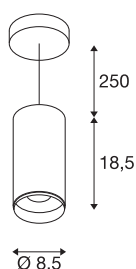

NUMINOS® PD DALI M

Indoor led pendellamp wit/zwart 4000 K 24°

Het NUMINOS verlichtingssysteem van SLV combineert techniek, design en functionaliteit als geen ander. Met verschillende downlights en spots beleeft u duizend lichtontwerpmogelijkheden. Ook met de NUMINOS® PD DALI M pendelarmatuur, die overtuigt met de beste afwerkings- en lichtkwaliteit. Zo creëert u hoogwaardige verlichting voor grotere oppervlakken of u maakt gebruik van een spot voor selectieve verlichting. De pendelarmatuur overtuigt bovendien met een stroomverbruik van 20,1 Watt, een lichtintensiteit van 2125 lumen, een kleurtemperatuur van 4000 Kelvin en de goede kleurweergave-index van meer dan 90. De eenvoudige installatie is daarna niet meer dan een formaliteit. Wanneer kiest u voor NUMINOS® van SLV?

TECHNISCHE SPECIFICATIES

Art.nr.:	1004550
Primaire nominale spanning	220-240V ~50/60Hz mA/V
Secundaire stroom / secundaire spanning	500mA
Pendellengte	250 cm
Hoogte	18.5 cm
Diameter	8.5 cm
Nettogewicht	1.08 kg
Brutogewicht	1.156 kg
Veiligheidsklasse	I
Montage	Opbouw
Montagebeschrijving	Plafond, Plafond met accessoires
Dimbaar	Ja
Dimtechniek	DALI
Wattage	20.1 W
Lumen	2125 lm
Lichtkleurtemperatuur	4000 Kelvin
Stralingshoek	24 °
Kleur	wit
CRI	90
UGR ≤	19
LXXBXX gegevens	L80B50
Levensduur	50000 h