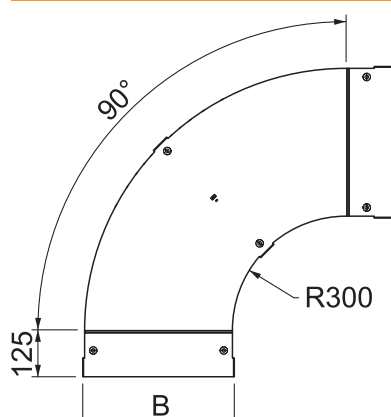

Tehnisko datu lapa

Vāks 90° līkumam LBD R3

Art.-Nr. 6226010

OBO
BETTERMANN

Vāks ar grozāmiem aizbīdņiem, lai nosegtu kabeļu trepju 90° līkumus ar iemetinātiem spraišļiem.

CE

St	Tērauds
FT	karsti cinkots

Pamatdati

Art.-Nr.	6226010
Tips	LBD 90 200 R3 FT
Ražotājs	OBO
Dimensija	B200
Materiāls	Tērauds
Materiāla saīsinājums	St
Virsmas	karsti cinkots
Virsmas atbilstoši DIN	DIN EN ISO 1461
Virsmas saīsinājums	FT
Mazākā VK vienība (VG)	1,00 gab.
Svars	158,00 kg/100 gab.

Tehniskie dati

Platums	200,00 mm
Izmērs B	200,00 mm
Līkums (leņķis)	90°
Stiprinājuma veids	Slēdzene ar grozāmu aizbīdņi
Loksnes biezums	1,00 mm
Piemērots kabeļu renei	<input type="checkbox"/>
Piemērots režģveida renei	<input type="checkbox"/>
Piemērots kabeļu trepēm	<input checked="" type="checkbox"/>
Piemērots funkciju nodrošināšanai	<input type="checkbox"/>
Virziena maiņa	horizontāls
Nerūsējošs tērauds, kodināts	<input type="checkbox"/>
Ar eņģēm	<input type="checkbox"/>