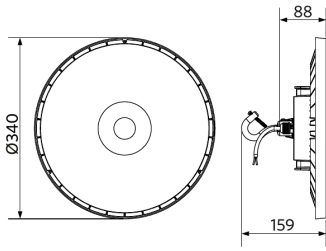

Accessoires

545098006300
LEDHighbay-E2 Reflector-Rd602

545098006000
LEDHighbay-E2 Bracket-L249

543098021900
LEDFixture-IP68-Connector-Kit-3

Artikel- en verpakkingsinformatie

Artikel			Doosverpakking			
Artikelcode	Artikelomschrijving	EU HS Code	Afmetingen (mm) (LxBxH)	Brutogewicht (kg)	EAN	st/doos
545001048700	LEDHighbay-E2 240W-840-N	94051190	480x480x130	4,54	6941497757975	1
543098021900	LEDFixture-IP68-Connector-Kit-3	39174000	265x245x205	0,08	6941497708991	1
545098006000	LEDHighbay-E2 Bracket-L249	94059900	249x165x63	0,75	6941497757937	1
545098006300	LEDHighbay-E2 Reflector-Rd602	94059900	602x602x225	1,25	6941497757906	1

Toepassingscondities	
Bedrijfstemperatuur	-30-+50°C
Gebruikstemperatuur	+25°C
Opslagtemperatuur	-30-+50°C

OPPLE Lighting
545001048700

A	▶
B	▶
C	▶
D	▶
E	▶
F	▶
G	▶

F

240
kWh/1000h

2019/2015

Maatschets (mm)

LEDHighbay-E2
120W & 150W