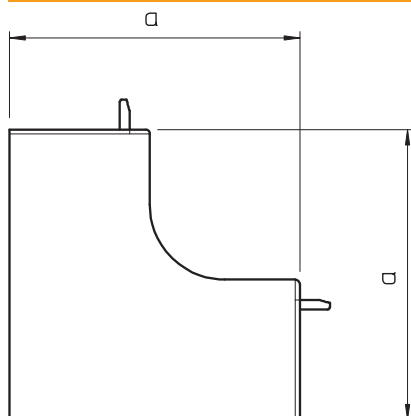

Iekšējais stūra profils WDKH kanālu, kas nesatur halogēnus, virziena maiņai.

PC/ABS Polikarbonāts/Acrylnitril-Butadien-Styrol

Produkta papildu apraksts 1 | Fasondetaļas visbiežāk ir izgatavotas kā pārsega fasondetaļas.

Pamatdati

Art.-Nr.	6175968
Tips	WDKH-H30045LGR
Apzīmējums 1	Iekšēja stūra vāks
Apzīmējums 2	halogenbrīvs
Dimensija	30x45mm
Krāsa	gaiši pelēks
RAL numurs	7035
Materiāls	Polikarbonāts/akrilonitrils-butadiēns-stirols
Materiāla saīsinājums	PC/ABS
Mazākā VK vienība (VG)	4,00 gab.
Svars	1,14 kg/100 gab.

Tehnisko datu lapa

lekšējā stūra vāks

Art.-Nr. 6175968

OBO
BETTERMANN

Tehniskie dati

Garums	52,00 mm
Platums	45,00 mm
Augstums	30,00 mm
Attālums a	60,00 mm
Izpildījums	Apvalka detaļa
Stiprinājuma veids	uzstiprināms
sarkans; RAL 3000	30 x 45
Piemērots funkciju nodrošināšanai	<input type="checkbox"/>
Nesatur halogēnus	<input checked="" type="checkbox"/>
Kanāla augstums	45,00 mm
kanāla dziļums	30,00 mm
Aizsargplēve dzeltens; RAL 1021	<input checked="" type="checkbox"/>
Leņķa diapazons	90,00 - 90,00 °